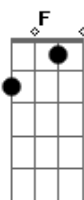

Cléber Eduão - À Deriva

Tom: G
Intro: G F G F G A

G F
Como barco à deriva
G F C
Não tenho porto seguro
G F
Navego águas plúrias
G F C
Encalho, barrancos.
C G
Encaro desencontros
F C G
Desidratado de carinho,
C G
Madeira ressequida,
F C G
Se me aperto, aperto.
A
De pronto volto, sem trato.
D D G G
Desatino, naufrágio.
G F G F G A

(Igual a primeira parte)
Vou remoer o remar.
Tomar rumo, sem tino
Tomar tino, sem rumo
Chegar a nenhum lugar.
E ser barco, perdido
Ressequida madeira
Desidratado carbono
Realimentar
Aquecer, sustentar
Perpetuar nos outros
Força anti-nômade motriz.
F Em
Ancorar liberdade
F C G
De barco solto
F Em
Torque tensão de mastro
A
Que apontando para os astros
D D G G
Vive sustentando outro porto.
G F G F G A

Acordes

© ukulele-chords.com

© ukulele-chords.com

© ukulele-chords.com

© ukulele-chords.com

© ukulele-chords.com

© ukulele-chords.com