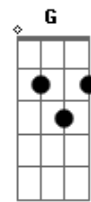

© ukulele-chords.com