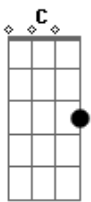

Cleber e Cauan - Coração Anos 80

tom:

Intro: C F C C

F
Não fala quem você é
Não fala o que você faz
C
Não apresenta para os amigos

Apresenta para os seus pais
F
Ela não estava procurando

Foi você quem achou
C
Ou talvez por merecimento

O amor te presenteou

[Pré-Refrão]

Dm
Não economize palavras
F
O que der pra falar, você fala
C
Ela gosta que fala na lata
Dm
Aproveita que essa é do tipo edição limitada
C

Não se fabrica mais

[Refrão]

F C
Coração anos 80 em pleno século 21
Am
Ela prefere ser careta
G
Do que se entregar para qualquer um
F C
Coração anos 80 em pleno século 21
Am
É tipo acertar na Sena
G
Em um milhão, só acha um

[Refrão Final]

Dm
De um sábado à noite
F
Alguém espera alguma coisa
C
Ela só espera você
Dm
De um sábado à noite
F
Alguém espera alguma coisa
C
Ela só espera você

Acordes

© ukulele-chords.com

© ukulele-chords.com