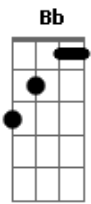

© ukulele-chords.com