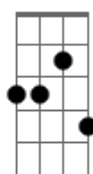

Cleber Almeida - Mestre Dominginhos

Tom: A

Intro: A E

A E
Dm7 Bm7 E
A E

Seus acordes são versos; seus floreios, poesia

Sempre carregados de emoção

Nos ensina a cantar

Tocador inspirado, deixa nosso coração acelerado

Quando canta as coisas do sertão

É bonito de se ver

D7M D Dbm7
No peito traz um sentimento especial
F#7(#5) Bm7
Mas isso pra ele é muito natural
E A A7
Pois eu pensei: ?Foi presente do Criador?

D7M D Dbm7
Meu Mestre Domingos orgulho do nosso país

© ukulele-chords.com

Dbm7

© ukulele-chords.com

G7

© ukulele-chords.com

A7

© ukulele-chords.com

Ebm7