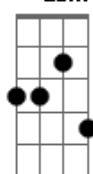

Cleber Almeida - Mestre Dominginhos

Tom: A

Intro: A E

A E
Dm7 Bm7 E
A E

Seus acordes são versos; seus floreios, poesia

Sempre carregados de emoção

Nos ensina a cantar

Tocador inspirado, deixa nosso coração acelerado

© ukulele-chords.com

Dbm7

© ukulele-chords.com

G7

© ukulele-chords.com

A7

© ukulele-chords.com

Ebm7