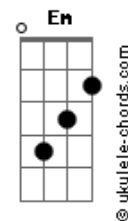

G Am
Acompanhando onde tá minha saudade

F Dm
Assim que eu faço pra esbarrar com você

G
Sem querer na cidade

Am F Dm
Eu sou aquele ex sempre online

G Am
Por isso que cê fica off e eu fico louco

Em F
Será que ela só pegou no sono

Ou tá pegando outro

Am Em F
Será que ela só pegou no sono

Ou tá pegando outro

[Solo] Am F Dm G

Acordes

[Pré-Refrão]

F G
Eu ganho o dia quando cê posta um story

Am
Eu perco a noite quando você fica off