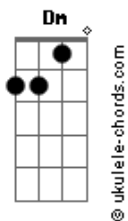

G Am
Acompanhando onde tá minha saudade

F Dm
Assim que eu faço pra esbarrar com você

G
Sem querer na cidade

Am F Dm
Eu sou aquele ex sempre online

G Am
Por isso que cê fica off e eu fico louco

Em F
Será que ela só pegou no sono

Ou tá pegando outro

Am Em F
Será que ela só pegou no sono

Ou tá pegando outro

[Solo] Am F Dm G

Acordes

[Pré-Refrão]

F G
Eu ganho o dia quando cê posta um story

Am
Eu perco a noite quando você fica off