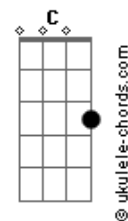

G Am
Acompanhando onde tá minha saudade

F Dm
Assim que eu faço pra esbarrar com você

G
Sem querer na cidade

Am F Dm
Eu sou aquele ex sempre online

G Am
Por isso que cê fica off e eu fico louco

Em F
Será que ela só pegou no sono

Ou tá pegando outro

Am Em F
Será que ela só pegou no sono

Ou tá pegando outro

[Solo] Am F Dm G

Acordes

[Pré-Refrão]

F G
Eu ganho o dia quando cê posta um story

Am
Eu perco a noite quando você fica off