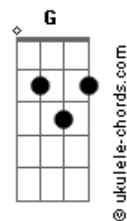

G Am
Acompanhando onde tá minha saudade

F Dm
Assim que eu faço pra esbarrar com você

G
Sem querer na cidade

Am F Dm
Eu sou aquele ex sempre online

G Am
Por isso que cê fica off e eu fico louco

Em F
Será que ela só pegou no sono

Ou tá pegando outro

Am Em F
Será que ela só pegou no sono

Ou tá pegando outro

[Solo] Am F Dm G

Acordes

[Pré-Refrão]

F G
Eu ganho o dia quando cê posta um story

Am
Eu perco a noite quando você fica off