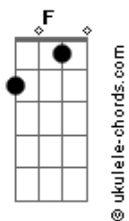

G Am
Acompanhando onde tá minha saudade

F Dm
Assim que eu faço pra esbarrar com você

G
Sem querer na cidade

Am F Dm
Eu sou aquele ex sempre online

G Am
Por isso que cê fica off e eu fico louco

Em F
Será que ela só pegou no sono

Ou tá pegando outro

Am Em F
Será que ela só pegou no sono

Ou tá pegando outro

[Solo] Am F Dm G

Acordes

[Pré-Refrão]

F G
Eu ganho o dia quando cê posta um story

Am
Eu perco a noite quando você fica off