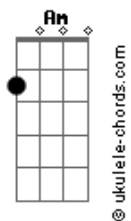

G Am
Acompanhando onde tá minha saudade

F Dm
Assim que eu faço pra esbarrar com você

G
Sem querer na cidade

Am F Dm
Eu sou aquele ex sempre online

G Am
Por isso que cê fica off e eu fico louco

Em F
Será que ela só pegou no sono

Ou tá pegando outro

Am Em F
Será que ela só pegou no sono

Ou tá pegando outro

[Solo] Am F Dm G

Acordes

[Pré-Refrão]

F G
Eu ganho o dia quando cê posta um story

Am
Eu perco a noite quando você fica off