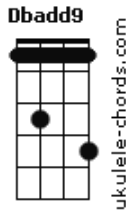

Clayton e Romário - Ranzinza

tom:
Gb
Ebm **Gb**
Você criou um ranzinza
Dbadd9 **Badd9**
Que fica no fundo escuro do bar
Ebm
Bebendo e batendo cinza
Gb
Que olha de canto de olho
Dbadd9
Julgando o sorriso dos outros
Badd9 **Abm**
Pra ele qualquer um é mentiroso
E quem ama é louco
Badd9
Quem se entrega é doido
Todo início de uma relação é um pulo
Pro fundo do poço
[Refrão]

Ebm **Gb**
Entrar em outra vida pra quê
Dbadd9
Se ninguém no mundo vai ser
Badd9
O cara que eu era pra você
Ebm **Gb**
Saudade nem é de você
Dbadd9
Saudade eu tenho é de ser
Badd9 **Dbadd9** **Ebm**
O cara que eu era com você

Ebm **Gb**
Entrar em outra vida pra quê
Dbadd9
Se ninguém no mundo vai ser
Badd9
O cara que eu era pra você

Ebm **Gb**
Saudade nem é de você
Dbadd9
Saudade eu tenho é de ser
Badd9 **Dbadd9** **Ebm**
O cara que eu era com você

Ebm **Gb**

Acordes

Saudade nem é de você
Dbadd9
Saudade eu tenho é de ser
Badd9
O cara que eu era com você
[Solo] **Ebm** **Gb** **Dbadd9** **Badd9** **Dbadd9**
Abm
E quem ama é louco
Badd9
Quem se entrega é doido
Todo início de uma relação é um pulo
Pro fundo do poço
[Refrão]
Ebm **Gb**
Entrar em outra vida pra quê
Dbadd9
Se ninguém no mundo vai ser
Badd9
O cara que eu era pra você
Ebm **Gb**
Saudade nem é de você
Dbadd9
Saudade eu tenho é de ser
Badd9 **Dbadd9** **Ebm**
O cara que eu era com você
Ebm **Gb**
Entrar em outra vida pra quê
Dbadd9
Se ninguém no mundo vai ser
Badd9
O cara que eu era pra você
Ebm **Gb**
Saudade nem é de você
Dbadd9
Saudade eu tenho é de ser
Badd9 **Dbadd9** **Ebm**
O cara que eu era com você
Gb
Saudade nem é de você
Dbadd9
Saudade eu tenho é de ser
Badd9 **Ebm** **Gb** **Dbadd9** **Badd9** **Dbadd9**
O cara que eu era com você
Ebm **Gb** **Dbadd9** **Badd9**
O cara que eu era com você