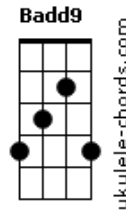

Clayton e Romário - Ranzinza

tom:
Gb
Ebm **Gb**
 Você criou um ranzinza
Dbadd9 **Badd9**
 Que fica no fundo escuro do bar
Ebm
 Bebendo e batendo cinza
Gb
 Que olha de canto de olho
Dbadd9
 Julgando o sorriso dos outros
Badd9 **Abm**
 Pra ele qualquer um é mentiroso
 E quem ama é louco
Badd9
 Quem se entrega é doido
 Todo início de uma relação é um pulo
 Pro fundo do poço
 [Refrão]

Ebm **Gb**
 Entrar em outra vida pra quê
Dbadd9
 Se ninguém no mundo vai ser
Badd9
 O cara que eu era pra você

Ebm **Gb**
 Saudade nem é de você
Dbadd9
 Saudade eu tenho é de ser
Badd9 **Dbadd9** **Ebm**
 O cara que eu era com você

Ebm **Gb**

Acordes

Saudade nem é de você
Dbadd9
 Saudade eu tenho é de ser
Badd9
 O cara que eu era com você
 [Solo] **Ebm** **Gb** **Dbadd9** **Badd9** **Dbadd9**
Abm
 E quem ama é louco
Badd9
 Quem se entrega é doido
 Todo início de uma relação é um pulo
 Pro fundo do poço
 [Refrão]
Ebm **Gb**
 Entrar em outra vida pra quê
Dbadd9
 Se ninguém no mundo vai ser
Badd9
 O cara que eu era pra você
Ebm **Gb**
 Saudade nem é de você
Dbadd9
 Saudade eu tenho é de ser
Badd9 **Dbadd9** **Ebm**
 O cara que eu era com você
Ebm **Gb**
 Entrar em outra vida pra quê
Dbadd9
 Se ninguém no mundo vai ser
Badd9
 O cara que eu era pra você
Ebm **Gb**
 Saudade nem é de você
Dbadd9
 Saudade eu tenho é de ser
Badd9 **Dbadd9** **Ebm**
 O cara que eu era com você
Gb
 Saudade nem é de você
Dbadd9
 Saudade eu tenho é de ser
Badd9 **Ebm** **Gb** **Dbadd9** **Badd9** **Dbadd9**
 O cara que eu era com você
Ebm **Gb** **Dbadd9** **Badd9**
 O cara que eu era com você