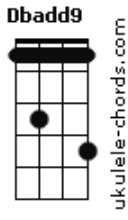

Clayton e Romário - Ranzinza

tom:
Gb
Ebm **Gb**
Você criou um ranzinza
Dbadd9 **Badd9**
Que fica no fundo escuro do bar
Ebm
Bebendo e batendo cinza
Gb
Que olha de canto de olho
Dbadd9
Julgando o sorriso dos outros
Badd9 **Abm**
Pra ele qualquer um é mentiroso
E quem ama é louco
Badd9
Quem se entrega é doido
Todo início de uma relação é um pulo
Pro fundo do poço
[Refrão]

Ebm **Gb**
Entrar em outra vida pra quê
Dbadd9
Se ninguém no mundo vai ser
Badd9
O cara que eu era pra você
Ebm **Gb**
Saudade nem é de você
Dbadd9
Saudade eu tenho é de ser
Badd9 **Dbadd9** **Ebm**
O cara que eu era com você

Ebm **Gb**
Entrar em outra vida pra quê
Dbadd9
Se ninguém no mundo vai ser
Badd9
O cara que eu era pra você

Ebm **Gb**
Saudade nem é de você
Dbadd9
Saudade eu tenho é de ser
Badd9 **Dbadd9** **Ebm**
O cara que eu era com você

Ebm **Gb**

Acordes

Saudade nem é de você
Dbadd9
Saudade eu tenho é de ser
Badd9
O cara que eu era com você
[Solo] **Ebm** **Gb** **Dbadd9** **Badd9** **Dbadd9**
Abm
E quem ama é louco
Badd9
Quem se entrega é doido
Todo início de uma relação é um pulo
Pro fundo do poço
[Refrão]
Ebm **Gb**
Entrar em outra vida pra quê
Dbadd9
Se ninguém no mundo vai ser
Badd9
O cara que eu era pra você
Ebm **Gb**
Saudade nem é de você
Dbadd9
Saudade eu tenho é de ser
Badd9 **Dbadd9** **Ebm**
O cara que eu era com você
Ebm **Gb**
Entrar em outra vida pra quê
Dbadd9
Se ninguém no mundo vai ser
Badd9
O cara que eu era pra você
Ebm **Gb**
Saudade nem é de você
Dbadd9
Saudade eu tenho é de ser
Badd9 **Dbadd9** **Ebm**
O cara que eu era com você
Gb
Saudade nem é de você
Dbadd9
Saudade eu tenho é de ser
Badd9 **Ebm** **Gb** **Dbadd9** **Badd9** **Dbadd9**
O cara que eu era com você
Ebm **Gb** **Dbadd9** **Badd9**
O cara que eu era com você