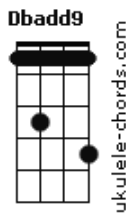

Clayton e Romário - Ranzinza

tom:
Gb
Ebm **Gb**
Você criou um ranzinza
Dbadd9 **Badd9**
Que fica no fundo escuro do bar
Ebm
Bebendo e batendo cinza
Gb
Que olha de canto de olho
Dbadd9
Julgando o sorriso dos outros
Badd9 **Abm**
Pra ele qualquer um é mentiroso
E quem ama é louco
Badd9
Quem se entrega é doido
Todo início de uma relação é um pulo
Pro fundo do poço
[Refrão]

Ebm **Gb**
Entrar em outra vida pra quê
Dbadd9
Se ninguém no mundo vai ser
Badd9
O cara que eu era pra você
Ebm **Gb**
Saudade nem é de você
Dbadd9
Saudade eu tenho é de ser
Badd9 **Dbadd9** **Ebm**
O cara que eu era com você

Ebm **Gb**
Entrar em outra vida pra quê
Dbadd9
Se ninguém no mundo vai ser
Badd9
O cara que eu era pra você

Ebm **Gb**
Saudade nem é de você
Dbadd9
Saudade eu tenho é de ser
Badd9 **Dbadd9** **Ebm**
O cara que eu era com você

Ebm **Gb**

Acordes

Saudade nem é de você
Dbadd9
Saudade eu tenho é de ser
Badd9
O cara que eu era com você
[Solo] **Ebm** **Gb** **Dbadd9** **Badd9** **Dbadd9**
Abm
E quem ama é louco
Badd9
Quem se entrega é doido
Todo início de uma relação é um pulo
Pro fundo do poço
[Refrão]
Ebm **Gb**
Entrar em outra vida pra quê
Dbadd9
Se ninguém no mundo vai ser
Badd9
O cara que eu era pra você
Ebm **Gb**
Saudade nem é de você
Dbadd9
Saudade eu tenho é de ser
Badd9 **Dbadd9** **Ebm**
O cara que eu era com você
Ebm **Gb**
Entrar em outra vida pra quê
Dbadd9
Se ninguém no mundo vai ser
Badd9
O cara que eu era pra você
Ebm **Gb**
Saudade nem é de você
Dbadd9
Saudade eu tenho é de ser
Badd9 **Dbadd9** **Ebm**
O cara que eu era com você
Gb
Saudade nem é de você
Dbadd9
Saudade eu tenho é de ser
Badd9 **Ebm** **Gb** **Dbadd9** **Badd9** **Dbadd9**
O cara que eu era com você
Ebm **Gb** **Dbadd9** **Badd9**
O cara que eu era com você