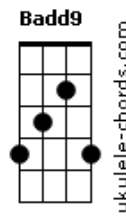

Clayton e Romário - Ranzinza

tom:
Gb
Ebm **Gb**
 Você criou um ranzinza
Dbadd9 **Badd9**
 Que fica no fundo escuro do bar
Ebm
 Bebendo e batendo cinza
Gb
 Que olha de canto de olho
Dbadd9
 Julgando o sorriso dos outros
Badd9 **Abm**
 Pra ele qualquer um é mentiroso
 E quem ama é louco
Badd9
 Quem se entrega é doido
 Todo início de uma relação é um pulo
 Pro fundo do poço
 [Refrão]

Ebm **Gb**
 Entrar em outra vida pra quê
Dbadd9
 Se ninguém no mundo vai ser
Badd9
 O cara que eu era pra você

Ebm **Gb**
 Saudade nem é de você
Dbadd9
 Saudade eu tenho é de ser
Badd9 **Dbadd9** **Ebm**
 O cara que eu era com você

Ebm **Gb**

Acordes

Saudade nem é de você
Dbadd9
 Saudade eu tenho é de ser
Badd9
 O cara que eu era com você
 [Solo] **Ebm** **Gb** **Dbadd9** **Badd9** **Dbadd9**
Abm
 E quem ama é louco
Badd9
 Quem se entrega é doido
 Todo início de uma relação é um pulo
 Pro fundo do poço
 [Refrão]
Ebm **Gb**
 Entrar em outra vida pra quê
Dbadd9
 Se ninguém no mundo vai ser
Badd9
 O cara que eu era pra você
Ebm **Gb**
 Saudade nem é de você
Dbadd9
 Saudade eu tenho é de ser
Badd9 **Dbadd9** **Ebm**
 O cara que eu era com você
Ebm **Gb**
 Entrar em outra vida pra quê
Dbadd9
 Se ninguém no mundo vai ser
Badd9
 O cara que eu era pra você
Ebm **Gb**
 Saudade nem é de você
Dbadd9
 Saudade eu tenho é de ser
Badd9 **Dbadd9** **Ebm**
 O cara que eu era com você
Gb
 Saudade nem é de você
Dbadd9
 Saudade eu tenho é de ser
Badd9 **Ebm** **Gb** **Dbadd9** **Badd9** **Dbadd9**
 O cara que eu era com você
Ebm **Gb** **Dbadd9** **Badd9**
 O cara que eu era com você