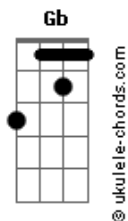

Clayton e Romário - Ranzinza

tom:
Gb
Ebm **Gb**
 Você criou um ranzinza
Dbadd9 **Badd9**
 Que fica no fundo escuro do bar
Ebm
 Bebendo e batendo cinza
Gb
 Que olha de canto de olho
Dbadd9
 Julgando o sorriso dos outros
Badd9 **Abm**
 Pra ele qualquer um é mentiroso
 E quem ama é louco
Badd9
 Quem se entrega é doido
 Todo início de uma relação é um pulo
 Pro fundo do poço
 [Refrão]

Ebm **Gb**
 Entrar em outra vida pra quê
Dbadd9
 Se ninguém no mundo vai ser
Badd9
 O cara que eu era pra você
Ebm **Gb**
 Saudade nem é de você
Dbadd9
 Saudade eu tenho é de ser
Badd9 **Dbadd9** **Ebm**
 O cara que eu era com você

Ebm **Gb**

Acordes

Saudade nem é de você
Dbadd9
 Saudade eu tenho é de ser
Badd9
 O cara que eu era com você
 [Solo] **Ebm** **Gb** **Dbadd9** **Badd9** **Dbadd9**
Abm
 E quem ama é louco
Badd9
 Quem se entrega é doido
 Todo início de uma relação é um pulo
 Pro fundo do poço
 [Refrão]
Ebm **Gb**
 Entrar em outra vida pra quê
Dbadd9
 Se ninguém no mundo vai ser
Badd9
 O cara que eu era pra você
Ebm **Gb**
 Saudade nem é de você
Dbadd9
 Saudade eu tenho é de ser
Badd9 **Dbadd9** **Ebm**
 O cara que eu era com você
Ebm **Gb**
 Entrar em outra vida pra quê
Dbadd9
 Se ninguém no mundo vai ser
Badd9
 O cara que eu era pra você
Ebm **Gb**
 Saudade nem é de você
Dbadd9
 Saudade eu tenho é de ser
Badd9 **Dbadd9** **Ebm**
 O cara que eu era com você
Gb
 Saudade nem é de você
Dbadd9
 Saudade eu tenho é de ser
Badd9 **Ebm** **Gb** **Dbadd9** **Badd9** **Dbadd9**
 O cara que eu era com você
Ebm **Gb** **Dbadd9** **Badd9**
 O cara que eu era com você