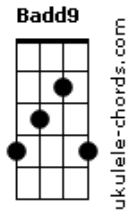

Clayton e Romário - Ranzinza

tom:
Gb
Ebm **Gb**
 Você criou um ranzinza
Dbadd9 **Badd9**
 Que fica no fundo escuro do bar
Ebm
 Bebendo e batendo cinza
Gb
 Que olha de canto de olho
Dbadd9
 Julgando o sorriso dos outros
Badd9 **Abm**
 Pra ele qualquer um é mentiroso
 E quem ama é louco
Badd9
 Quem se entrega é doido
 Todo início de uma relação é um pulo
 Pro fundo do poço
 [Refrão]

Ebm **Gb**
 Entrar em outra vida pra quê
Dbadd9
 Se ninguém no mundo vai ser
Badd9
 O cara que eu era pra você
Ebm **Gb**
 Saudade nem é de você
Dbadd9
 Saudade eu tenho é de ser
Badd9 **Dbadd9** **Ebm**
 O cara que eu era com você

Ebm **Gb**

Acordes

Saudade nem é de você
Dbadd9
 Saudade eu tenho é de ser
Badd9
 O cara que eu era com você
 [Solo] **Ebm** **Gb** **Dbadd9** **Badd9** **Dbadd9**
Abm
 E quem ama é louco
Badd9
 Quem se entrega é doido
 Todo início de uma relação é um pulo
 Pro fundo do poço
 [Refrão]
Ebm **Gb**
 Entrar em outra vida pra quê
Dbadd9
 Se ninguém no mundo vai ser
Badd9
 O cara que eu era pra você
Ebm **Gb**
 Saudade nem é de você
Dbadd9
 Saudade eu tenho é de ser
Badd9 **Dbadd9** **Ebm**
 O cara que eu era com você
Ebm **Gb**
 Entrar em outra vida pra quê
Dbadd9
 Se ninguém no mundo vai ser
Badd9
 O cara que eu era pra você
Ebm **Gb**
 Saudade nem é de você
Dbadd9
 Saudade eu tenho é de ser
Badd9 **Dbadd9** **Ebm**
 O cara que eu era com você
Gb
 Saudade nem é de você
Dbadd9
 Saudade eu tenho é de ser
Badd9 **Ebm** **Gb** **Dbadd9** **Badd9** **Dbadd9**
 O cara que eu era com você
Ebm **Gb** **Dbadd9** **Badd9**
 O cara que eu era com você