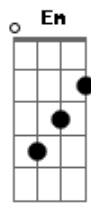

Clayton e Romário - O Grau Bateu

tom: G

G
Eu to sentindo

D
O cheiro de álcool no áudio que cê me mandou

G
Se eu te conheço

D
O próximo áudio é um convite pra fazer amor

A
Usa e abusa da voz sussurrada

Em
Acorda a minha saudade de madrugada

Bm A D

Cê joga baixo com a minha carência em alta

Bateu na minha porta, eu sei que o grau bateu A

Você não me ama, você só bebeu Em

Se tira a bebida de você, tira eu G

Se tira a bebida de você, tira eu D

Bateu na minha porta, eu sei que o grau bateu A

Você não me ama, você só bebeu Em

Se tira a bebida de você, tira eu G

Se tira a bebida de você, tira eu D

Se tira a bebida de você, tira eu

Acordes

© ukulele-chords.com

© ukulele-chords.com

© ukulele-chords.com