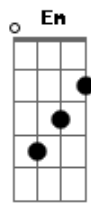

Clayton e Romário - O Grau Bateu

tom: G

G
Eu to sentindo

G
O cheiro de álcool no áudio que cê me mandou

D
Se eu te conheço

D
O próximo áudio é um convite pra fazer amor

A
Usa e abusa da voz sussurrada

Em
Acorda a minha saudade de madrugada

Bm A D

Cê joga baixo com a minha carência em alta

Bateu na minha porta, eu sei que o grau bateu A

Você não me ama, você só bebeu Em

Se tira a bebida de você, tira eu G

Se tira a bebida de você, tira eu D

Bateu na minha porta, eu sei que o grau bateu A

Você não me ama, você só bebeu Em

Se tira a bebida de você, tira eu G

Se tira a bebida de você, tira eu D

Se tira a bebida de você, tira eu

Acordes

© ukulele-chords.com

© ukulele-chords.com

© ukulele-chords.com