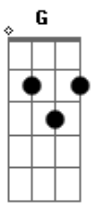

Clayton e Romário - O Grau Bateu

tom: G

G
Eu to sentindo

G
O cheiro de álcool no áudio que cê me mandou

D
Se eu te conheço

D
O próximo áudio é um convite pra fazer amor

A
Usa e abusa da voz sussurrada

Em
Acorda a minha saudade de madrugada

Bm A D

Cê joga baixo com a minha carência em alta

Bateu na minha porta, eu sei que o grau bateu A

Você não me ama, você só bebeu Em

Se tira a bebida de você, tira eu G

Se tira a bebida de você, tira eu D

Bateu na minha porta, eu sei que o grau bateu A

Você não me ama, você só bebeu Em

Se tira a bebida de você, tira eu G

Se tira a bebida de você, tira eu D

Se tira a bebida de você, tira eu

Acordes

© ukulele-chords.com

© ukulele-chords.com

© ukulele-chords.com