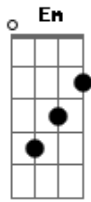

Am

Eu caí, recaí, no céu da sua boca

F

Com zero de roupa

C

O golpe tá aí, cai quem quer

G

Am

F

Eu caí, recaí, eu mirei foi na pior escolha

Fm

C

E acertei o melhor erro em pessoa

Acordes

© ukulele-chords.com

© ukulele-chords.com