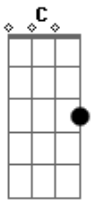

Am

Eu caí, recaí, no céu da sua boca

F

Com zero de roupa

C

O golpe tá aí, cai quem quer

G

Am

F

Eu caí, recaí, eu mirei foi na pior escolha

Fm

C

E acertei o melhor erro em pessoa

Acordes

© ukulele-chords.com

© ukulele-chords.com