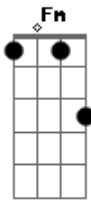

© ukulele-chords.com