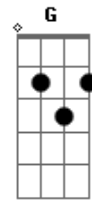

© ukulele-chords.com