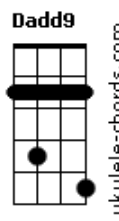

Clayton e Romário - Não Me Bloqueia Não

tom:

G

Intro: Cadd9 G Dadd9 Em7

Cadd9 G
Toda causa tem efeito
E no caso eu to sofrendo pelos meus defeitos
Cadd9 G
Já que eu não tomo jeito
Dadd9 Em7
To tomando qualquer coisa que esquento o peito

[Segunda Parte]

Cadd9 G
A bebida é remédio, é veneno
Dadd9
A distância é saudade
Em7
Se não mata ela humilha
Fadd9 Cadd9
Olha os copos me passando a perna e eu caindo na pilha

[Refrão]

Cadd9 G
No primeiro copo eu já mandei um oi
Dadd9 Em7
No segundo copo eu já mandei textão
Cadd9 G
Do terceiro pra frente se eu ligar não liga
Dadd9 Em7
Minha saudade tá com o celular na mão

Cadd9 G
No primeiro copo eu já mandei um oi
Dadd9 Em7
No segundo copo eu já mandei textão
Cadd9 G
Do terceiro pra frente se eu ligar não liga
Dadd9 Em7
Minha saudade tá com o celular na mão

G Cadd9 G
Não me bloqueia não, não me bloqueia não
Dadd9 Em7
Minha saudade tá com celular na mão

Acordes

[Solo] Cadd9 G Dadd9 Em7
Cadd9 G Dadd9

[Segunda Parte]

Cadd9 G
A bebida é remédio, é veneno
Dadd9
A distância é saudade
Em7
Se não mata ela humilha
Fadd9 Cadd9 G
Olha os copos me passando a perna e eu caindo na pilha

[Refrão]

Cadd9 G
No primeiro copo eu já mandei um oi
Dadd9 Em7
No segundo copo eu já mandei textão
Cadd9 G
Do terceiro pra frente se eu ligar não liga
Dadd9 Em7
Minha saudade tá com o celular na mão

Cadd9 G
No primeiro copo eu já mandei um oi
Dadd9 Em7
No segundo copo eu já mandei textão
Cadd9 G
Do terceiro pra frente se eu ligar não liga
Dadd9 Em7
Minha saudade tá com o celular na mão

G Cadd9 G
Não me bloqueia não, não me bloqueia não
Dadd9 Em7
Minha saudade tá com celular na mão
Cadd9 G
Não me bloqueia não, não me bloqueia não
Dadd9 Em7
Minha saudade tá com celular na mão

[Solo] Cadd9 G Dadd9 Em7

Cadd9 G
Não me bloqueia não, não me bloqueia não
Dadd9 G
Minha saudade tá com celular na mão