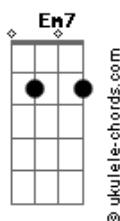

Clayton e Romário - Não Me Bloqueia Não

tom:

G

Intro: Cadd9 G Dadd9 Em7

Cadd9 G
Toda causa tem efeito
E no caso eu to sofrendo pelos meus defeitos
Cadd9 G
Já que eu não tomo jeito
Dadd9 Em7
To tomando qualquer coisa que esquento o peito

[Segunda Parte]

Cadd9 G
A bebida é remédio, é veneno
Dadd9
A distância é saudade
Em7
Se não mata ela humilha
Fadd9 Cadd9
Olha os copos me passando a perna e eu caindo na pilha

[Refrão]

Cadd9 G
No primeiro copo eu já mandei um oi
Dadd9 Em7
No segundo copo eu já mandei textão
Cadd9 G
Do terceiro pra frente se eu ligar não liga
Dadd9 Em7
Minha saudade tá com o celular na mão

Cadd9 G
No primeiro copo eu já mandei um oi
Dadd9 Em7
No segundo copo eu já mandei textão
Cadd9 G
Do terceiro pra frente se eu ligar não liga
Dadd9 Em7
Minha saudade tá com o celular na mão

G Cadd9 G
Não me bloqueia não, não me bloqueia não
Dadd9 Em7
Minha saudade tá com celular na mão

Acordes

[Solo] Cadd9 G Dadd9 Em7
Cadd9 G Dadd9

[Segunda Parte]

Cadd9 G
A bebida é remédio, é veneno
Dadd9
A distância é saudade
Em7
Se não mata ela humilha
Fadd9 Cadd9 G
Olha os copos me passando a perna e eu caindo na pilha

[Refrão]

Cadd9 G
No primeiro copo eu já mandei um oi
Dadd9 Em7
No segundo copo eu já mandei textão
Cadd9 G
Do terceiro pra frente se eu ligar não liga
Dadd9 Em7
Minha saudade tá com o celular na mão

Cadd9 G
No primeiro copo eu já mandei um oi
Dadd9 Em7
No segundo copo eu já mandei textão
Cadd9 G
Do terceiro pra frente se eu ligar não liga
Dadd9 Em7
Minha saudade tá com o celular na mão

G Cadd9 G
Não me bloqueia não, não me bloqueia não
Dadd9 Em7
Minha saudade tá com celular na mão
Cadd9 G
Não me bloqueia não, não me bloqueia não
Dadd9 Em7
Minha saudade tá com celular na mão

[Solo] Cadd9 G Dadd9 Em7

Cadd9 G
Não me bloqueia não, não me bloqueia não
Dadd9 G
Minha saudade tá com celular na mão