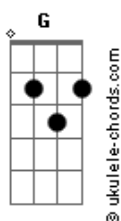

Clayton e Romário - Não Me Bloqueia Não

tom:

G

Intro: Cadd9 G Dadd9 Em7

Cadd9 G
 Toda causa tem efeito
 E no caso eu to sofrendo pelos meus defeitos
 Cadd9 G
 Já que eu não tomo jeito
 Dadd9 Em7
 To tomando qualquer coisa que esquento o peito

[Segunda Parte]

Cadd9 G
 A bebida é remédio, é veneno
 Dadd9
 A distância é saudade
 Em7
 Se não mata ela humilha
 Fadd9 Cadd9
 Olha os copos me passando a perna e eu caindo na pilha

[Refrão]

Cadd9 G
 No primeiro copo eu já mandei um oi
 Dadd9 Em7
 No segundo copo eu já mandei textão
 Cadd9 G
 Do terceiro pra frente se eu ligar não liga
 Dadd9 Em7
 Minha saudade tá com o celular na mão

Cadd9 G
 No primeiro copo eu já mandei um oi
 Dadd9 Em7
 No segundo copo eu já mandei textão
 Cadd9 G
 Do terceiro pra frente se eu ligar não liga
 Dadd9 Em7
 Minha saudade tá com o celular na mão

G Cadd9 G
 Não me bloqueia não, não me bloqueia não
 Dadd9 Em7
 Minha saudade tá com celular na mão

Acordes

[Solo] Cadd9 G Dadd9 Em7
 Cadd9 G Dadd9

[Segunda Parte]

Cadd9 G
 A bebida é remédio, é veneno
 Dadd9
 A distância é saudade
 Em7
 Se não mata ela humilha
 Fadd9 Cadd9 G
 Olha os copos me passando a perna e eu caindo na pilha