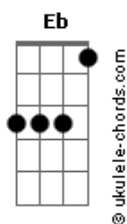

# Clayton e Romário - Desacelera Esse Passo

tom:

Eb

Intro: Abadd9 Ebadd9 Gm Bbadd9

[Primeira Parte]

Ab Bbadd9 Cm  
A vida Ta passando  
Bbadd9 Ab  
E você não tá vendo  
Bbadd9 Cm  
Porque seu corre é tanto  
Bbadd9  
Que nem Vive os momentos  
Ab Bb Cm  
Qual foi a última vez que parou pra sentir o vento no rosto  
Ab Bb Cm  
Bb  
Quantos abraços ce deu em quem já parou tudo pra enxugar seu choro  
Abadd9  
Quantos de verdade ce mantém por perto  
Bbadd9  
Que fala um não sincero

[Refrão]

Ab  
Vai brincar na chuva  
Cm  
Vai correr descalço  
Gm  
Que a vida é só uma  
Bbadd9  
Desacelera esse passo

Ab  
Vai brincar na chuva  
Cm  
Vai correr descalço  
Gm  
Que a vida é só uma  
Bbadd9  
Desacelera esse passo

## Acordes

[Solo] Abadd9 Ebadd9 Gm Bbadd9

[Primeira Parte]

Ab Bbadd9 Cm  
A vida Ta passando  
Bbadd9 Ab  
E você não tá vendo  
Bbadd9 Cm  
Porque seu corre é tanto  
Bbadd9  
Que nem Vive os momentos  
Ab Bb Cm  
Qual foi a última vez que parou pra sentir o vento no rosto  
Ab Bb Cm  
Bb  
Quantos abraços ce deu em quem já parou tudo pra enxugar seu choro  
Abadd9  
Quantos de verdade ce mantém por perto  
Bbadd9  
Que fala um não sincero