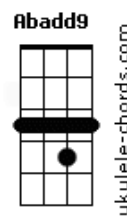

Clayton e Romário - Desacelera Esse Passo

tom:

Eb

Intro: **Abadd9 Ebadd9 Gm Bbadd9**

[Primeira Parte]

Ab Bbadd9 Cm
A vida Ta passando
Bbadd9 Ab
E você não tá vendo
Bbadd9 Cm
Porque seu corre é tanto
Bbadd9
Que nem Vive os momentos
Ab Bb Cm
Qual foi a última vez que parou pra sentir o vento no rosto
Ab Bb Cm
Bb
Quantos abraços ce deu em quem já parou tudo pra enxugar seu choro
Abadd9
Quantos de verdade ce mantém por perto
Bbadd9
Que fala um não sincero

[Refrão]

Ab
Vai brincar na chuva
Cm
Vai correr descalço
Gm
Que a vida é só uma
Bbadd9
Desacelera esse passo

Ab
Vai brincar na chuva
Cm
Vai correr descalço
Gm
Que a vida é só uma
Bbadd9
Desacelera esse passo

Acordes

[Solo] **Abadd9 Ebadd9 Gm Bbadd9**

[Primeira Parte]

Ab Bbadd9 Cm
A vida Ta passando
Bbadd9 Ab
E você não tá vendo
Bbadd9 Cm
Porque seu corre é tanto
Bbadd9
Que nem Vive os momentos
Ab Bb Cm
Qual foi a última vez que parou pra sentir o vento no rosto
Ab Bb Cm
Bb
Quantos abraços ce deu em quem já parou tudo pra enxugar seu choro
Abadd9
Quantos de verdade ce mantém por perto
Bbadd9
Que fala um não sincero

[Refrão]

Ab
Vai brincar na chuva
Cm
Vai correr descalço
Gm
Que a vida é só uma
Bbadd9
Desacelera esse passo
Ab
Vai brincar na chuva
Cm
Vai correr descalço
Gm
Que a vida é só uma
Bbadd9 Abadd9 Ebadd9
Desacelera esse passo
Gm
Que a vida é só uma
Bbadd9 Abadd9
Desacelera esse passo