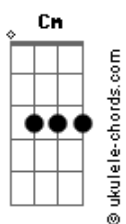

Clayton e Romário - Desacelera Esse Passo

tom:

Eb

Intro: **Abadd9 Ebadd9 Gm Bbadd9**

[Primeira Parte]

Ab Bbadd9 Cm
A vida Ta passando
Bbadd9 Ab
E você não tá vendo
Bbadd9 Cm
Porque seu corre é tanto
Bbadd9
Que nem Vive os momentos
Ab Bb Cm
Qual foi a última vez que parou pra sentir o vento no rosto
Ab Bb Cm
Bb
Quantos abraços ce deu em quem já parou tudo pra enxugar seu choro
Abadd9
Quantos de verdade ce mantém por perto
Bbadd9
Que fala um não sincero

Acordes

[Solo] **Abadd9 Ebadd9 Gm Bbadd9**

[Primeira Parte]

Ab Bbadd9 Cm
A vida Ta passando
Bbadd9 Ab
E você não tá vendo
Bbadd9 Cm
Porque seu corre é tanto
Bbadd9
Que nem Vive os momentos
Ab Bb Cm
Qual foi a última vez que parou pra sentir o vento no rosto
Ab Bb Cm
Bb
Quantos abraços ce deu em quem já parou tudo pra enxugar seu choro
Abadd9
Quantos de verdade ce mantém por perto
Bbadd9
Que fala um não sincero