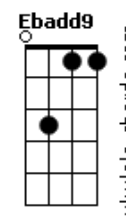

Clayton e Romário - Desacelera Esse Passo

tom:

Eb

Intro: **Abadd9 Ebadd9 Gm Bbadd9**

[Primeira Parte]

Ab Bbadd9 Cm
A vida Ta passando
Bbadd9 Ab
E você não tá vendo
Bbadd9 Cm
Porque seu corre é tanto
Bbadd9
Que nem Vive os momentos
Ab Bb Cm
Qual foi a última vez que parou pra sentir o vento no rosto
Ab Bb Cm
Bb
Quantos abraços ce deu em quem já parou tudo pra enxugar seu choro
Abadd9
Quantos de verdade ce mantém por perto
Bbadd9
Que fala um não sincero

Acordes

[Solo] **Abadd9 Ebadd9 Gm Bbadd9**

[Primeira Parte]

Ab Bbadd9 Cm
A vida Ta passando
Bbadd9 Ab
E você não tá vendo
Bbadd9 Cm
Porque seu corre é tanto
Bbadd9
Que nem Vive os momentos
Ab Bb Cm
Qual foi a última vez que parou pra sentir o vento no rosto
Ab Bb Cm
Bb
Quantos abraços ce deu em quem já parou tudo pra enxugar seu choro
Abadd9
Quantos de verdade ce mantém por perto
Bbadd9
Que fala um não sincero