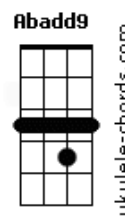

Clayton e Romário - Desacelera Esse Passo

tom:

Eb

Intro: Abadd9 Ebadd9 Gm Bbadd9

[Primeira Parte]

Ab Bbadd9 Cm
A vida Ta passando
Bbadd9 Ab
E você não tá vendo
Bbadd9 Cm
Porque seu corre é tanto
Bbadd9
Que nem Vive os momentos
Ab Bb Cm
Qual foi a última vez que parou pra sentir o vento no rosto
Ab Bb Cm
Bb
Quantos abraços ce deu em quem já parou tudo pra enxugar seu choro
Abadd9
Quantos de verdade ce mantém por perto
Bbadd9
Que fala um não sincero

[Refrão]

Ab
Vai brincar na chuva
Cm
Vai correr descalço
Gm
Que a vida é só uma
Bbadd9
Desacelera esse passo

Ab
Vai brincar na chuva
Cm
Vai correr descalço
Gm
Que a vida é só uma
Bbadd9
Desacelera esse passo

Acordes

[Solo] Abadd9 Ebadd9 Gm Bbadd9

[Primeira Parte]

Ab Bbadd9 Cm
A vida Ta passando
Bbadd9 Ab
E você não tá vendo
Bbadd9 Cm
Porque seu corre é tanto
Bbadd9
Que nem Vive os momentos
Ab Bb Cm
Qual foi a última vez que parou pra sentir o vento no rosto
Ab Bb Cm
Bb
Quantos abraços ce deu em quem já parou tudo pra enxugar seu choro
Abadd9
Quantos de verdade ce mantém por perto
Bbadd9
Que fala um não sincero

[Refrão]

Ab
Vai brincar na chuva
Cm
Vai correr descalço
Gm
Que a vida é só uma
Bbadd9
Desacelera esse passo
Ab
Vai brincar na chuva
Cm
Vai correr descalço
Gm
Que a vida é só uma
Bbadd9 Abadd9 Ebadd9
Desacelera esse passo
Gm
Que a vida é só uma
Bbadd9 Abadd9
Desacelera esse passo