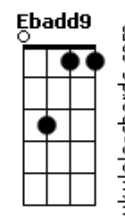

# Clayton e Romário - Desacelera Esse Passo

tom:

Eb

Intro: Abadd9 Ebadd9 Gm Bbadd9

[Primeira Parte]

Ab Bbadd9 Cm  
A vida Ta passando  
Bbadd9 Ab  
E você não tá vendo  
Bbadd9 Cm  
Porque seu corre é tanto  
Bbadd9  
Que nem Vive os momentos  
Ab Bb Cm  
Qual foi a última vez que parou pra sentir o vento no rosto  
Ab Bb Cm  
Bb  
Quantos abraços ce deu em quem já parou tudo pra enxugar seu choro  
Abadd9  
Quantos de verdade ce mantém por perto  
Bbadd9  
Que fala um não sincero

## Acordes

[Solo] Abadd9 Ebadd9 Gm Bbadd9

[Primeira Parte]

Ab Bbadd9 Cm  
A vida Ta passando  
Bbadd9 Ab  
E você não tá vendo  
Bbadd9 Cm  
Porque seu corre é tanto  
Bbadd9  
Que nem Vive os momentos  
Ab Bb Cm  
Qual foi a última vez que parou pra sentir o vento no rosto  
Ab Bb Cm  
Bb  
Quantos abraços ce deu em quem já parou tudo pra enxugar seu choro  
Abadd9  
Quantos de verdade ce mantém por perto  
Bbadd9  
Que fala um não sincero