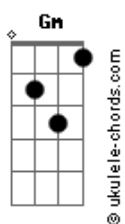

Clayton e Romário - Desacelera Esse Passo

tom:

Eb

Intro: **Abadd9 Ebadd9 Gm Bbadd9**

[Primeira Parte]

Ab Bbadd9 Cm
A vida Ta passando
Bbadd9 Ab
E você não tá vendo
Bbadd9 Cm
Porque seu corre é tanto
Bbadd9
Que nem Vive os momentos
Ab Bb Cm
Qual foi a última vez que parou pra sentir o vento no rosto
Ab Bb Cm
Bb
Quantos abraços ce deu em quem já parou tudo pra enxugar seu choro
Abadd9
Quantos de verdade ce mantém por perto
Bbadd9
Que fala um não sincero

Acordes

[Solo] **Abadd9 Ebadd9 Gm Bbadd9**

[Primeira Parte]

Ab Bbadd9 Cm
A vida Ta passando
Bbadd9 Ab
E você não tá vendo
Bbadd9 Cm
Porque seu corre é tanto
Bbadd9
Que nem Vive os momentos
Ab Bb Cm
Qual foi a última vez que parou pra sentir o vento no rosto
Ab Bb Cm
Bb
Quantos abraços ce deu em quem já parou tudo pra enxugar seu choro
Abadd9
Quantos de verdade ce mantém por perto
Bbadd9
Que fala um não sincero