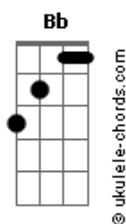

Clayton e Romário - Desacelera Esse Passo

tom:

Eb

Intro: **Abadd9 Ebadd9 Gm Bbadd9**

[Primeira Parte]

Ab Bbadd9 Cm
A vida Ta passando
Bbadd9 Ab
E você não tá vendo
Bbadd9 Cm
Porque seu corre é tanto
Bbadd9
Que nem Vive os momentos
Ab Bb Cm
Qual foi a última vez que parou pra sentir o vento no rosto
Ab Bb Cm
Bb
Quantos abraços ce deu em quem já parou tudo pra enxugar seu choro
Abadd9
Quantos de verdade ce mantém por perto
Bbadd9
Que fala um não sincero

[Refrão]

Ab
Vai brincar na chuva
Cm
Vai correr descalço
Gm
Que a vida é só uma
Bbadd9
Desacelera esse passo

Ab
Vai brincar na chuva
Cm
Vai correr descalço
Gm
Que a vida é só uma
Bbadd9
Desacelera esse passo

Acordes

[Solo] **Abadd9 Ebadd9 Gm Bbadd9**

[Primeira Parte]

Ab Bbadd9 Cm
A vida Ta passando
Bbadd9 Ab
E você não tá vendo
Bbadd9 Cm
Porque seu corre é tanto
Bbadd9
Que nem Vive os momentos
Ab Bb Cm
Qual foi a última vez que parou pra sentir o vento no rosto
Ab Bb Cm
Bb
Quantos abraços ce deu em quem já parou tudo pra enxugar seu choro
Abadd9
Quantos de verdade ce mantém por perto
Bbadd9
Que fala um não sincero