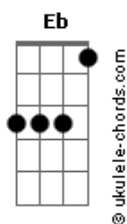

Clayton e Romário - Desacelera Esse Passo

tom:

Eb

Intro: **Abadd9 Ebadd9 Gm Bbadd9**

[Primeira Parte]

Ab Bbadd9 Cm
A vida Ta passando
Bbadd9 Ab
E você não tá vendo
Bbadd9 Cm
Porque seu corre é tanto
Bbadd9
Que nem Vive os momentos
Ab Bb Cm
Qual foi a última vez que parou pra sentir o vento no rosto
Ab Bb Cm
Bb
Quantos abraços ce deu em quem já parou tudo pra enxugar seu choro
Abadd9
Quantos de verdade ce mantém por perto
Bbadd9
Que fala um não sincero

[Refrão]

Ab
Vai brincar na chuva
Cm
Vai correr descalço
Gm
Que a vida é só uma
Bbadd9
Desacelera esse passo

Ab
Vai brincar na chuva
Cm
Vai correr descalço
Gm
Que a vida é só uma
Bbadd9
Desacelera esse passo

Acordes

[Solo] **Abadd9 Ebadd9 Gm Bbadd9**

[Primeira Parte]

Ab Bbadd9 Cm
A vida Ta passando
Bbadd9 Ab
E você não tá vendo
Bbadd9 Cm
Porque seu corre é tanto
Bbadd9
Que nem Vive os momentos
Ab Bb Cm
Qual foi a última vez que parou pra sentir o vento no rosto
Ab Bb Cm
Bb
Quantos abraços ce deu em quem já parou tudo pra enxugar seu choro
Abadd9
Quantos de verdade ce mantém por perto
Bbadd9
Que fala um não sincero