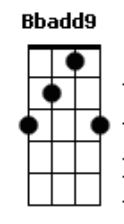

Clayton e Romário - Desacelera Esse Passo

tom:

Eb

Intro: **Abadd9 Ebadd9 Gm Bbadd9**

[Primeira Parte]

Ab Bbadd9 Cm
A vida Ta passando
Bbadd9 Ab
E você não tá vendo
Bbadd9 Cm
Porque seu corre é tanto
Bbadd9
Que nem Vive os momentos
Ab Bb Cm
Qual foi a última vez que parou pra sentir o vento no rosto
Ab Bb Cm
Bb
Quantos abraços ce deu em quem já parou tudo pra enxugar seu choro
Abadd9
Quantos de verdade ce mantém por perto
Bbadd9
Que fala um não sincero

[Refrão]

Ab
Vai brincar na chuva
Cm
Vai correr descalço
Gm
Que a vida é só uma
Bbadd9
Desacelera esse passo

Ab
Vai brincar na chuva
Cm
Vai correr descalço
Gm
Que a vida é só uma
Bbadd9
Desacelera esse passo

Acordes

[Solo] **Abadd9 Ebadd9 Gm Bbadd9**

[Primeira Parte]

Ab Bbadd9 Cm
A vida Ta passando
Bbadd9 Ab
E você não tá vendo
Bbadd9 Cm
Porque seu corre é tanto
Bbadd9
Que nem Vive os momentos
Ab Bb Cm
Qual foi a última vez que parou pra sentir o vento no rosto
Ab Bb Cm
Bb
Quantos abraços ce deu em quem já parou tudo pra enxugar seu choro
Abadd9
Quantos de verdade ce mantém por perto
Bbadd9
Que fala um não sincero