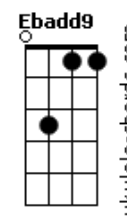

Clayton e Romário - Desacelera Esse Passo

tom:

Eb

Intro: **Abadd9 Ebadd9 Gm Bbadd9**

[Primeira Parte]

Ab Bbadd9 Cm
A vida Ta passando
Bbadd9 Ab
E você não tá vendo
Bbadd9 Cm
Porque seu corre é tanto
Bbadd9
Que nem Vive os momentos
Ab Bb Cm
Qual foi a última vez que parou pra sentir o vento no rosto
Ab Bb Cm
Bb
Quantos abraços ce deu em quem já parou tudo pra enxugar seu choro
Abadd9
Quantos de verdade ce mantém por perto
Bbadd9
Que fala um não sincero

Acordes

[Solo] **Abadd9 Ebadd9 Gm Bbadd9**

[Primeira Parte]

Ab Bbadd9 Cm
A vida Ta passando
Bbadd9 Ab
E você não tá vendo
Bbadd9 Cm
Porque seu corre é tanto
Bbadd9
Que nem Vive os momentos
Ab Bb Cm
Qual foi a última vez que parou pra sentir o vento no rosto
Ab Bb Cm
Bb
Quantos abraços ce deu em quem já parou tudo pra enxugar seu choro
Abadd9
Quantos de verdade ce mantém por perto
Bbadd9
Que fala um não sincero