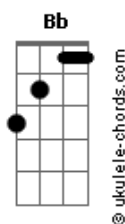

Clayton e Romário - Desacelera Esse Passo

tom:

Eb

Intro: **Abadd9 Ebadd9 Gm Bbadd9**

[Primeira Parte]

Ab Bbadd9 Cm
A vida Ta passando
Bbadd9 Ab
E você não tá vendo
Bbadd9 Cm
Porque seu corre é tanto
Bbadd9
Que nem Vive os momentos
Ab Bb Cm
Qual foi a última vez que parou pra sentir o vento no rosto
Ab Bb Cm
Bb
Quantos abraços ce deu em quem já parou tudo pra enxugar seu choro
Abadd9
Quantos de verdade ce mantém por perto
Bbadd9
Que fala um não sincero

[Refrão]

Ab
Vai brincar na chuva
Cm
Vai correr descalço
Gm
Que a vida é só uma
Bbadd9
Desacelera esse passo

Ab
Vai brincar na chuva
Cm
Vai correr descalço
Gm
Que a vida é só uma
Bbadd9
Desacelera esse passo

Acordes

[Solo] **Abadd9 Ebadd9 Gm Bbadd9**

[Primeira Parte]

Ab Bbadd9 Cm
A vida Ta passando
Bbadd9 Ab
E você não tá vendo
Bbadd9 Cm
Porque seu corre é tanto
Bbadd9
Que nem Vive os momentos
Ab Bb Cm
Qual foi a última vez que parou pra sentir o vento no rosto
Ab Bb Cm
Bb
Quantos abraços ce deu em quem já parou tudo pra enxugar seu choro
Abadd9
Quantos de verdade ce mantém por perto
Bbadd9
Que fala um não sincero