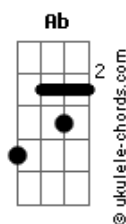

Clayton e Romário - Desacelera Esse Passo

tom:

Eb

Intro: **Abadd9 Ebadd9 Gm Bbadd9**

[Primeira Parte]

Ab Bbadd9 Cm
A vida Ta passando
Bbadd9 Ab
E você não tá vendo
Bbadd9 Cm
Porque seu corre é tanto
Bbadd9
Que nem Vive os momentos
Ab Bb Cm
Qual foi a última vez que parou pra sentir o vento no rosto
Ab Bb Cm
Bb
Quantos abraços ce deu em quem já parou tudo pra enxugar seu choro
Abadd9
Quantos de verdade ce mantém por perto
Bbadd9
Que fala um não sincero

Acordes

[Solo] **Abadd9 Ebadd9 Gm Bbadd9**

[Primeira Parte]

Ab Bbadd9 Cm
A vida Ta passando
Bbadd9 Ab
E você não tá vendo
Bbadd9 Cm
Porque seu corre é tanto
Bbadd9
Que nem Vive os momentos
Ab Bb Cm
Qual foi a última vez que parou pra sentir o vento no rosto
Ab Bb Cm
Bb
Quantos abraços ce deu em quem já parou tudo pra enxugar seu choro
Abadd9
Quantos de verdade ce mantém por perto
Bbadd9
Que fala um não sincero