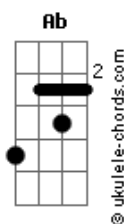

# Clayton e Romário - Desacelera Esse Passo

tom:

Eb

Intro: Abadd9 Ebadd9 Gm Bbadd9

[Primeira Parte]

Ab Bbadd9 Cm  
A vida Ta passando  
Bbadd9 Ab  
E você não tá vendo  
Bbadd9 Cm  
Porque seu corre é tanto  
Bbadd9  
Que nem Vive os momentos  
Ab Bb Cm  
Qual foi a última vez que parou pra sentir o vento no rosto  
Ab Bb Cm  
Bb  
Quantos abraços ce deu em quem já parou tudo pra enxugar seu choro  
Abadd9  
Quantos de verdade ce mantém por perto  
Bbadd9  
Que fala um não sincero

## Acordes

[Solo] Abadd9 Ebadd9 Gm Bbadd9

[Primeira Parte]

Ab Bbadd9 Cm  
A vida Ta passando  
Bbadd9 Ab  
E você não tá vendo  
Bbadd9 Cm  
Porque seu corre é tanto  
Bbadd9  
Que nem Vive os momentos  
Ab Bb Cm  
Qual foi a última vez que parou pra sentir o vento no rosto  
Ab Bb Cm  
Bb  
Quantos abraços ce deu em quem já parou tudo pra enxugar seu choro  
Abadd9  
Quantos de verdade ce mantém por perto  
Bbadd9  
Que fala um não sincero