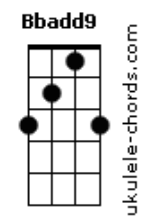

Clayton e Romário - Desacelera Esse Passo

tom:

Eb

Intro: **Abadd9 Ebadd9 Gm Bbadd9**

[Primeira Parte]

Ab Bbadd9 Cm
A vida Ta passando
Bbadd9 Ab
E você não tá vendo
Bbadd9 Cm
Porque seu corre é tanto
Bbadd9
Que nem Vive os momentos
Ab Bb Cm
Qual foi a última vez que parou pra sentir o vento no rosto
Ab Bb Cm
Bb
Quantos abraços ce deu em quem já parou tudo pra enxugar seu choro
Abadd9
Quantos de verdade ce mantém por perto
Bbadd9
Que fala um não sincero

[Refrão]

Ab
Vai brincar na chuva
Cm
Vai correr descalço
Gm
Que a vida é só uma
Bbadd9
Desacelera esse passo

Ab
Vai brincar na chuva
Cm
Vai correr descalço
Gm
Que a vida é só uma
Bbadd9
Desacelera esse passo

Acordes

[Solo] **Abadd9 Ebadd9 Gm Bbadd9**

[Primeira Parte]

Ab Bbadd9 Cm
A vida Ta passando
Bbadd9 Ab
E você não tá vendo
Bbadd9 Cm
Porque seu corre é tanto
Bbadd9
Que nem Vive os momentos
Ab Bb Cm
Qual foi a última vez que parou pra sentir o vento no rosto
Ab Bb Cm
Bb
Quantos abraços ce deu em quem já parou tudo pra enxugar seu choro
Abadd9
Quantos de verdade ce mantém por perto
Bbadd9
Que fala um não sincero