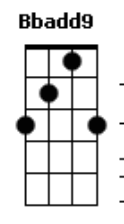

# Clayton e Romário - Desacelera Esse Passo

tom:

Eb

Intro: Abadd9 Ebadd9 Gm Bbadd9

[Primeira Parte]

Ab Bbadd9 Cm  
A vida Ta passando  
Bbadd9 Ab  
E você não tá vendo  
Bbadd9 Cm  
Porque seu corre é tanto  
Bbadd9  
Que nem Vive os momentos  
Ab Bb Cm  
Qual foi a última vez que parou pra sentir o vento no rosto  
Ab Bb Cm  
Bb  
Quantos abraços ce deu em quem já parou tudo pra enxugar seu choro  
Abadd9  
Quantos de verdade ce mantém por perto  
Bbadd9  
Que fala um não sincero

[Refrão]

Ab  
Vai brincar na chuva  
Cm  
Vai correr descalço  
Gm  
Que a vida é só uma  
Bbadd9  
Desacelera esse passo

Ab  
Vai brincar na chuva  
Cm  
Vai correr descalço  
Gm  
Que a vida é só uma  
Bbadd9  
Desacelera esse passo

## Acordes

[Solo] Abadd9 Ebadd9 Gm Bbadd9

[Primeira Parte]

Ab Bbadd9 Cm  
A vida Ta passando  
Bbadd9 Ab  
E você não tá vendo  
Bbadd9 Cm  
Porque seu corre é tanto  
Bbadd9  
Que nem Vive os momentos  
Ab Bb Cm  
Qual foi a última vez que parou pra sentir o vento no rosto  
Ab Bb Cm  
Bb  
Quantos abraços ce deu em quem já parou tudo pra enxugar seu choro  
Abadd9  
Quantos de verdade ce mantém por perto  
Bbadd9  
Que fala um não sincero