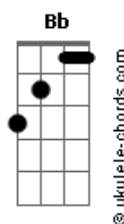

# Clayton e Romário - Desacelera Esse Passo

tom:

Eb

Intro: Abadd9 Ebadd9 Gm Bbadd9

[Primeira Parte]

Ab Bbadd9 Cm  
A vida Ta passando  
Bbadd9 Ab  
E você não tá vendo  
Bbadd9 Cm  
Porque seu corre é tanto  
Bbadd9  
Que nem Vive os momentos  
Ab Bb Cm  
Qual foi a última vez que parou pra sentir o vento no rosto  
Ab Bb Cm  
Bb  
Quantos abraços ce deu em quem já parou tudo pra enxugar seu choro  
Abadd9  
Quantos de verdade ce mantém por perto  
Bbadd9  
Que fala um não sincero

[Refrão]

Ab  
Vai brincar na chuva  
Cm  
Vai correr descalço  
Gm  
Que a vida é só uma  
Bbadd9  
Desacelera esse passo

Ab  
Vai brincar na chuva  
Cm  
Vai correr descalço  
Gm  
Que a vida é só uma  
Bbadd9  
Desacelera esse passo

## Acordes

[Solo] Abadd9 Ebadd9 Gm Bbadd9

[Primeira Parte]

Ab Bbadd9 Cm  
A vida Ta passando  
Bbadd9 Ab  
E você não tá vendo  
Bbadd9 Cm  
Porque seu corre é tanto  
Bbadd9  
Que nem Vive os momentos  
Ab Bb Cm  
Qual foi a última vez que parou pra sentir o vento no rosto  
Ab Bb Cm  
Bb  
Quantos abraços ce deu em quem já parou tudo pra enxugar seu choro  
Abadd9  
Quantos de verdade ce mantém por perto  
Bbadd9  
Que fala um não sincero