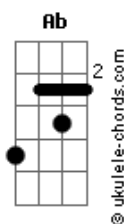

Clayton e Romário - Desacelera Esse Passo

tom:

Eb

Intro: **Abadd9 Ebadd9 Gm Bbadd9**

[Primeira Parte]

Ab Bbadd9 Cm
A vida Ta passando
Bbadd9 Ab
E você não tá vendo
Bbadd9 Cm
Porque seu corre é tanto
Bbadd9
Que nem Vive os momentos
Ab Bb Cm
Qual foi a última vez que parou pra sentir o vento no rosto
Ab Bb Cm
Bb
Quantos abraços ce deu em quem já parou tudo pra enxugar seu choro
Abadd9
Quantos de verdade ce mantém por perto
Bbadd9
Que fala um não sincero

Acordes

[Solo] **Abadd9 Ebadd9 Gm Bbadd9**

[Primeira Parte]

Ab Bbadd9 Cm
A vida Ta passando
Bbadd9 Ab
E você não tá vendo
Bbadd9 Cm
Porque seu corre é tanto
Bbadd9
Que nem Vive os momentos
Ab Bb Cm
Qual foi a última vez que parou pra sentir o vento no rosto
Ab Bb Cm
Bb
Quantos abraços ce deu em quem já parou tudo pra enxugar seu choro
Abadd9
Quantos de verdade ce mantém por perto
Bbadd9
Que fala um não sincero