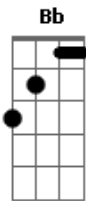

Clayton e Romário - Corazón Partío

tom:

Intro: F Gm Bb F

F F
Ya lo ves, que no hay dos sin tres
F Bm7
Que la vida va y viene, y que no se detiene
Am
Y que se yo
Gm
Pero miente me aunque sea
C7 F
Dime que algo queda entre nosotros dos
F F
Que en tu habitacion, nunca sale el sol
Bm7 Am7
Ni existe el tiempo ni el dolor
Gm7 C7
Llévame si quieres a perder
Am7 Eb7 D7 Eb Gm7
A ningún destino, sin ningún por que

F F
Ya lo se, que corazón que no ve
F Bm7
Es corazón que no siente o corazón que te miente
Am7
Amor
Gm C7 F
Pero sabes que en lo mas profundo de mi alma sigue aquel dolor
F F
Por creer en ti, ¿que fue de la ilusion
Bm7 Am
Y de lo bello que es vivir?
Gm Bb
¿Para que me curaste cuando estaba herido
Am Eb7 D7
Si hoy me dejas de nuevo el corazón partío?

F F
Dar solamente aquello que te sobra
F Bm7 Am7
Nunca fue copartir, sino dar limosna, amor

Acordes

© ukulele-chords.com

© ukulele-chords.com

© ukulele-chords.com

© ukulele-chords.com

© ukulele-chords.com

© ukulele-chords.com