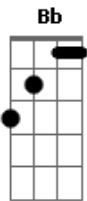

Clayton e Romário - Corazón Partío

tom:

Intro: F Gm Bb F

F F
Ya lo ves, que no hay dos sin tres
F Bm7
Que la vida va y viene, y que no se detiene
Am
Y que se yo
Gm
Pero miente me aunque sea
C7 F
Dime que algo queda entre nosotros dos
F F
Que en tu habitacion, nunca sale el sol
Bm7 Am7
Ni existe el tiempo ni el dolor
Gm7 C7
Llévame si quieres a perder
Am7 Eb7 D7 Eb Gm7
A ningún destino, sin ningún por que

F F
Ya lo se, que corazón que no ve
F Bm7
Es corazón que no siente o corazón que te miente
Am7
Amor
Gm C7 F
Pero sabes que en lo mas profundo de mi alma sigue aquel dolor
F F
Por creer en ti, ¿que fue de la ilusion
Bm7 Am
Y de lo bello que es vivir?
Gm Bb
¿Para que me curaste cuando estaba herido
Am Eb7 D7
Si hoy me dejas de nuevo el corazón partío?
[Refrão]

F F
Dar solamente aquello que te sobra
F Bm7 Am7
Nunca fue copartir, sino dar limosna, amor

Acordes

© ukulele-chords.com

© ukulele-chords.com

© ukulele-chords.com

© ukulele-chords.com

© ukulele-chords.com

© ukulele-chords.com