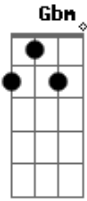

Clayton e Romário - Cachorro Caramelo

tom:

Intro: Gbm D A E

Gbm
Cerveja quente
E
Mesa de uma cor
Gbm
Cadeira de outra pra enfeitar o ambiente
Aqui na frente
E
Um cachorro caramelo
Gbm
Que é meu companheiro e é melhor que muita gente
D A
Forró de teclado tá comendo solto
E Gbm
Mesa de sinuca com um taco torto
D A
Pra não dar trabalho tem que encher o bucho
E

Uma porçãozinha de torresmo murcho

Gbm
Esquecer da ex
D
Comendo churrasco, cheio de amigo
A
Whisky do mais caro, é fácil
E
Quero ver no buteco barato
Gbm
Esquecer da ex
D
Comendo churrasco, cheio de amigo
A
Whisky do mais caro, é fácil
E
Quero ver no meu estado
Gbm
Sofrendo, sozinho nesse buteco barato
[Final] Gbm D A E

Acordes

© ukulele-chords.com

© ukulele-chords.com

© ukulele-chords.com

© ukulele-chords.com