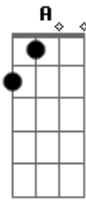

© ukulele-chords.com