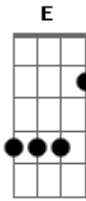

© ukulele-chords.com