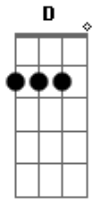

Clayton e Romário - Cachorro Caramelo

tom:

Intro: Gbm D A E

Gbm
Cerveja quente
E
Mesa de uma cor
Gbm
Cadeira de outra pra enfeitar o ambiente
Aqui na frente
E
Um cachorro caramelo
Gbm
Que é meu companheiro e é melhor que muita gente
D A
Forró de teclado tá comendo solto
E Gbm
Mesa de sinuca com um taco torto
D A
Pra não dar trabalho tem que encher o bucho
E

Uma porçãozinha de torresmo murcho

Gbm
Esquecer da ex
D
Comendo churrasco, cheio de amigo
A
Whisky do mais caro, é fácil
E
Quero ver no buteco barato
Gbm
Esquecer da ex
D
Comendo churrasco, cheio de amigo
A
Whisky do mais caro, é fácil
E
Quero ver no meu estado
Gbm
Sofrendo, sozinho nesse buteco barato
[Final] Gbm D A E

Acordes

© ukulele-chords.com