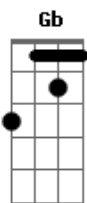

© ukulele-chords.com