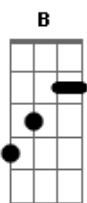

O crente tem a marca do sangue
Dbm
Pode vir a luta, vir a tempestade
B Gb B
A vitória certa ele garante
Gb
O crente é selado pelo seu poder
Dbm
Cumpre sua palavra e nos faz vencer
B Gb B
É benção decretada, você pode crer
B
Posso sofrer pela falta de amigos também
B Gb
Mas o senhor me consola e me entende tão bem
Dbm Gb
Enche o coração de alegria ao lembrar que sofreu
Dbm Gb B
Derramando seu sangue por mim nova vida me deu

O crente tem a marca do sangue
Gb
Dbm

Pode vir a luta, vir a tempestade
B Gb B
A vitória certa ele garante
Gb
O crente é selado pelo seu poder
Dbm
Cumpre sua palavra e nos faz vencer
B
É benção decretada, você pode crer
Gb
Nosso Deus cura batiza e consola
Abm Dbm
Anima e renova, opera maravilhas para sua glória
Gb
Enche de fogo este lugar
Gb
Invade o ambiente com o seu poder
Abm
Com apenas um olhar faz o inferno tremer
Dbm B Gb B
Um Deus poderoso assim, vitória tem pra mim

O crente tem a marca do sangue
Gb
Pode vir a luta, vir a tempestade
Dbm
A vitória certa ele garante
B Gb B
O crente é selado pelo seu poder
Gb
Cumpre sua palavra e nos faz vencer
Dbm
É benção decretada, você pode crer
B Gb
Uooh Uooh
Dbm7 Gb B Gb
É benção decretada você pode crer
Dbm7 Gb B Gb
É benção decretada você pode crer
(Gb B)

Acordes