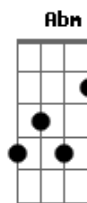

© ukulele-chords.com