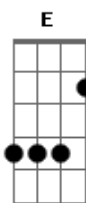

© ukulele-chords.com