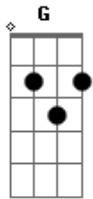

Clayton Oficial - Sacrifício de Jesus

tom:

Intro: G C G C

[Primeira Parte]

G C
Eu andava sozinho, me sentia tão vazio
G C
Até me afoguei em um mar de ilusão
G C
Eu não pude encontrá-lo em nenhuma religião

[Refrão]

G D
Mas eu o encontrei ao abrir meu coração
Em C
Pois o Senhor vive em mim
G D
Não está, mas pendurado naquela cruz
Em C
Oh, encontrei Jesus

[Ponte]

G D
Quando eu olho pra cruz, eu vejo o meu lugar
Em C
Eu vejo o meu lugar
G D
Quando eu olho pra cruz, o lugar que eu deveria estar
Em C
Quando eu olho pra cruz, vejo a glória

[Refrão]

G D
Que foi revelado a nós

Acordes

© ukulele-chords.com