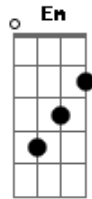

# Clayton Oficial - Sacrifício de Jesus

tom:

Intro: G C G C

[Primeira Parte]

G C  
Eu andava sozinho, me sentia tão vazio  
G C  
Até me afoguei em um mar de ilusão  
G C  
Eu não pude encontrá-lo em nenhuma religião

[Refrão]

G D  
Mas eu o encontrei ao abrir meu coração  
Em C  
Pois o Senhor vive em mim  
G D  
Não está, mas pendurado naquela cruz  
Em C  
Oh, encontrei Jesus

[Ponte]

G D  
Quando eu olho pra cruz, eu vejo o meu lugar  
Em C  
Eu vejo o meu lugar  
G D  
Quando eu olho pra cruz, o lugar que eu deveria estar  
Em C  
Quando eu olho pra cruz, vejo a glória

## Acordes

© ukulele-chords.com

© ukulele-chords.com

© ukulele-chords.com

© ukulele-chords.com

Em C  
Pelo sacrifício de Jesus  
G D  
Quando eu olho pra cruz, vejo o meu lugar  
Em C  
Eu vejo o meu lugar

[Repete 0 Refrão]

[Ponte]

G D  
Quando eu olho pra cruz, eu vejo o meu lugar  
Em C  
Eu vejo o meu lugar  
G D  
Quando eu olho pra cruz, o lugar que eu deveria estar  
Em C  
Quando eu olho pra cruz, vejo a glória