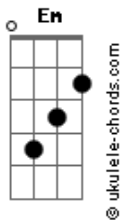

Clayton Oficial - Adoção Perfeita

tom:

Intro: Em C G D
Em C G D

[Primeira Parte]

Em C
Não há como
G D
Sentir solidão
Em C
Sabendo do amor
G D
Que há em seu coração

Em C
Foi tão lindo
G D
Uma nota perfeita em uma canção
Em C
O Senhor chegou
G D
E me conquistou, oh oh oh

[Refrão]

Em C
O seu amor vai além
G D
Do que eu posso pensar
Em C
Do que eu poderia imaginar
G D
Tudo sabes, me amar

Em C
O seu amor é tão bom
G D
De se admirar, é como olhar estrelas
Em C
Navegar no mar
G D
Tu cuida de mim

[Interlúdio] Em C G D
Em C G D

[Segunda Parte]

Em C
Como ninguém cuidou
G D
Grande é o teu amor

Acordes

Em C
Oh oh oh
G D
Por mim, Senhor, oh

[Ponte]

Em C
Foi feito adoção
G D
Totalmente de coração
Em C
Fui chamado filho
G D
Se por que nem razão