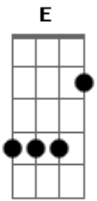

Clave Especial - Kalashnikov

tom:

Intro: Am Dm E

Kaláshnikov, la trae terciada

Detrás la Raptor viene la manada

Un tostonazo por si acaso

Trae bien montada la doble rodado

Tírenme copia, ¿pa' dónde vamos?

En un dos por tres, en corto le llegamos

La ciudad está pavimentada, pero las trocas vienen empolvadas

Señal que vienen y van

Desde los ranchos pa' la capital

(Am Dm E)

Y puro corridazo bélico, viejo

Pura Empresa SM, Clave Especial

Bolsa de Dior, le cabe la corta

Y una paquita nunca nos estorba

Señal que vienen y van

Desde los ranchos pa' la capital

Acordes

© ukulele-chords.com

© ukulele-chords.com

© ukulele-chords.com