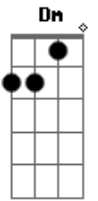

Clave Especial - Kalashnikov

tom:

Intro: Am Dm E

Kaláshnikov, la trae terciada

Detrás la Raptor viene la manada

Un tostonazo por si acaso

Trae bien montada la doble rodado

Tírenme copia, ¿pa' dónde vamos?

Bolsa de Dior, le cabe la corta

Y una paquita nunca nos estorba

Señal que vienen y van

Desde los ranchos pa' la capital

Acordes

© ukulele-chords.com

© ukulele-chords.com

© ukulele-chords.com