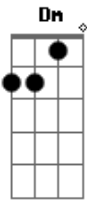

Clave Especial - Kalashnikov

tom:

Intro: Am Dm E

Kaláshnikov, la trae terciada

Detrás la Raptor viene la manada

Un tostonazo por si acaso

Trae bien montada la doble rodado

Tírenme copia, ¿pa' dónde vamos?

En un dos por tres, en corto le llegamos

La ciudad está pavimentada, pero las trocas vienen empolvadas

Señal que vienen y van

Desde los ranchos pa' la capital

(Am Dm E)

Y puro corridazo bélico, viejo

Pura Empresa SM, Clave Especial

iUh!

Todos tranquilos, dice el teniente

Que de los radios no se me despegu?n

Empecherado, los pixel?ados

Se ve que traen escuela los muchachos

Rumbo pa'l depa, todo está calmado

En unos quince que ya ando cambiado

Bolsa de Dior, le cabe la corta

Y una paquita nunca nos estorba

Señal que vienen y van

Desde los ranchos pa' la capital

Acordes

© ukulele-chords.com

© ukulele-chords.com

© ukulele-chords.com