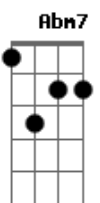

© ukulele-chords.com