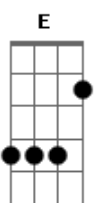

© ukulele-chords.com