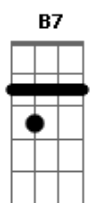

© ukulele-chords.com