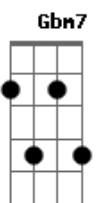

© ukulele-chords.com