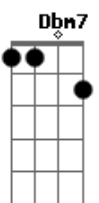

© ukulele-chords.com