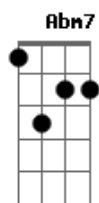

© ukulele-chords.com