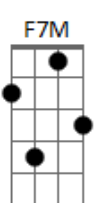

© ukulele-chords.com