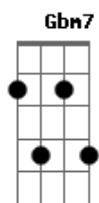

© ukulele-chords.com