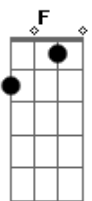

© ukulele-chords.com