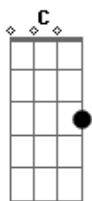

© ukulele-chords.com