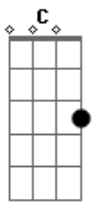

© ukulele-chords.com