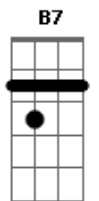

© ukulele-chords.com