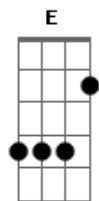

© ukulele-chords.com