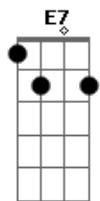

© ukulele-chords.com