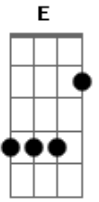

© ukulele-chords.com