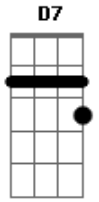

© ukulele-chords.com