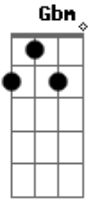

© ukulele-chords.com