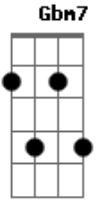

© ukulele-chords.com