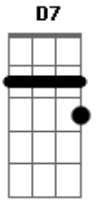

Claudio Zoli - Paraíso(ORIGINAL)

Tom: A

Intro: 4x: A D

A D
Um aviso veio, para nos dizer
A E
Um minuto e meio pra se entender
A D
Nesse meio tempo tudo aconteceu
A E
Menos de um segundo você e eu
D E D E
Canso demais, dispenso tudo Ahhh...

D E Gbm7/11
Penso demais, descanso muito uhh...
E
No paraíso...
D7 E D7 E7
No paraíso,Um dia impossível a gente esquecer
D7 E D7 E7
É esquisito,eu fico mais tranquilo com você
Intro: 2x: (A D)

REPETIR TODA A MÚSICA
Intro: 4x: (A D)

Canso demais...

Acordes

© ukulele-chords.com

© ukulele-chords.com

© ukulele-chords.com

© ukulele-chords.com

© ukulele-chords.com

© ukulele-chords.com