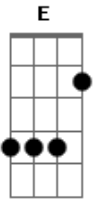

Claudio Zoli - Paraíso(ORIGINAL)

Tom: A

Intro: 4x: A D

A D
Um aviso veio, para nos dizer
A E
Um minuto e meio pra se entender
A D
Nesse meio tempo tudo aconteceu
A E
Menos de um segundo você e eu
D E D E
Canso demais, dispenso tudo Ahhh...

D E Gbm7/11
Penso demais, descanso muito uhh...
E
No paraíso...
D7 E D7 E7
No paraíso,Um dia impossível a gente esquecer
D7 E D7 E7
É esquisito,eu fico mais tranquilo com você
Intro: 2x: (A D)

REPETIR TODA A MÚSICA
Intro: 4x: (A D)

Canso demais...

Acordes

© ukulele-chords.com

© ukulele-chords.com

© ukulele-chords.com

© ukulele-chords.com

© ukulele-chords.com

© ukulele-chords.com