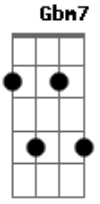

© ukulele-chords.com