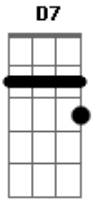

© ukulele-chords.com