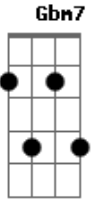

© ukulele-chords.com