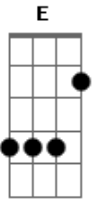

© ukulele-chords.com