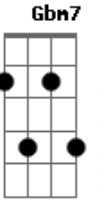

© ukulele-chords.com