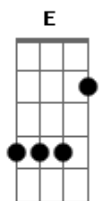

Claudio Zoli - Paraíso

Tom: G

Intro: A A
A A
A A
A A

A A
Um aviso veio, para nos dizer
A E
Um minuto e meio pra se entender
A A
Nesse meio tempo, tudo aconteceu
A E
Menos de um segundo, você e eu

D E D E
Canso demais, dispenso tudo
D E Gb
Penso demais, descanso muito
E

No paraíso

D7M
No paraíso
E D7M E
Um dia impossível a gente esquecer
D7M
É esquisito
E D7M E
Eu fico mais tranquilo com você

(A A)
(A A)

A A
Um aviso veio, para nos dizer
A E
Um minuto e meio pra se entender

A A
Nesse meio tempo, tudo aconteceu
A E
Menos de um segundo, você e eu

D E D E
Canso demais, dispenso tudo
D E Gb
Penso demais, descanso muito
E
No paraíso

D7M
No paraíso
E D7M E
Um dia impossível a gente esquecer
D7M
É esquisito
E D7M E
eu fico mais tranquilo com você

[Solo] A A

D E D E
Canso demais, dispenso tudo
D E Gb
Penso demais, descanso muito
E
No paraíso

D7M
No paraíso
E D7M E
Um dia impossível a gente esquecer
D7M
É esquisito
E D7M E
Eu fico mais tranquilo com você

Acordes

© ukulele-chords.com