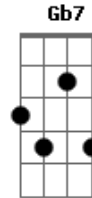

© ukulele-chords.com