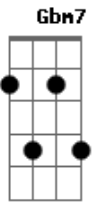

© ukulele-chords.com