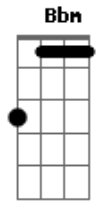

# Cludio Wallace - O Sonho Não Acabou

tom:

Intro: Abm E Abm E

Abm E  
 Ouvi dizer por aí que talvez um dia  
 Abm E  
 O mundo das guerras irá ter  
 Abm E  
 O seu próprio domínio e que você  
 Abm E Gb  
 Perderia o seu total controle  
 E Gb E  
 E terá que lutar contra alguém que você nunca viu

## Acordes

© ukulele-chords.com

© ukulele-chords.com

© ukulele-chords.com

© ukulele-chords.com

© ukulele-chords.com

© ukulele-chords.com

Abm E  
 Sacrificando sua vida pra dançar  
 Abm E Gb  
 Sob pressão de um fogo que não é o seu

E  
 Tenho pena de ti  
 Gb  
 Mas o sonho  
 E  
 O sonho não acabou

[Final] Abm E Abm E  
 Abm E Abm E  
 Am F Am F  
 Am F Am F  
 Bbm Gb Bbm Gb  
 Bbm Bbm