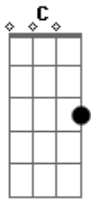

# Claudio Tavares Pinheiro - Pra Chegar No Céu

tom:

Intro: <sup>G</sup>D <sup>G</sup>G <sup>C</sup>C <sup>D</sup>D <sup>G</sup>G <sup>D</sup>D

O homem com inteligência dominou o espaço conseguiu voar <sup>D</sup>  
 Dentro de poucos instantes no meio das nuvens pode flutuar <sup>G</sup>  
 Fez modernos aparelhos, pôs os pés na lua e logo voltou <sup>C</sup>  
 Mas para chegar no céu, só chega quem é humilde e a Deus é fiel <sup>G</sup>

Pra chegar Céu não é de qualquer jeito <sup>D</sup>  
 Tem que andar direito, tem que ser cristão <sup>C</sup>  
 Recursos humanos, nada adianta, ter muito dinheiro não resolverá <sup>G</sup>

## Acordes

© ukulele-chords.com

© ukulele-chords.com

© ukulele-chords.com

© ukulele-chords.com

<sup>G</sup>Pra chegar no céu o preço já foi pago, tem que ser lavado no sangue de Jesus <sup>D</sup> <sup>C</sup>

O caminho é estreito, mas está escrito <sup>D</sup> <sup>C</sup>  
 Tem que andar com Cristo, seguir em sua luz <sup>C</sup> <sup>D</sup> <sup>G</sup>  
 ( <sup>C</sup> <sup>D</sup> <sup>G</sup> <sup>D</sup> )