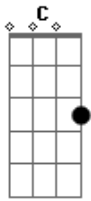

Claudio Tavares Pinheiro - Pra Chegar No Céu

tom:

Intro: ^GD ^GG ^CC ^DD ^GG ^DD

O homem com inteligência dominou o espaço conseguiu voar ^D
 Dentro de poucos instantes no meio das nuvens pode flutuar ^G
 Fez modernos aparelhos, pôs os pés na lua e logo voltou ^C
 Mas para chegar no céu, só chega quem é humilde e a Deus é fiel ^G

Pra chegar Céu não é de qualquer jeito ^D
 Tem que andar direito, tem que ser cristão ^C
 Recursos humanos, nada adianta, ter muito dinheiro não resolverá ^G

Acordes

© ukulele-chords.com

© ukulele-chords.com

© ukulele-chords.com

© ukulele-chords.com

^GPra chegar no céu o preço já foi pago, tem que ser lavado no sangue de Jesus ^D ^C

O caminho é estreito, mas está escrito ^D ^C
 Tem que andar com Cristo, seguir em sua luz ^C ^D ^G
 (^C ^D ^G ^D)

O homem conquistou riquezas, construiu impérios, bomba nuclear ^G ^D
 Viaja por debaixo d'água, por cima da terra ou mesmo pelo ar ^{Am} ^D ^G ^C
 Fez vacina pra doença, nave espacial pra Terra observar ^G
 Mas para chegar no céu, existe um só caminho ^D
 Tem que ser fiel ^G