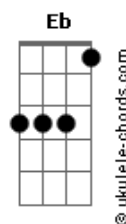

(D D7M Bm7 Gm)
(D D7M Bm7 Gm)

[Segunda Parte]

D D7M Bm7 Gm
Quanta grita - ria num des - perta - dor
D Gb7 G7M Dadd9
Quanta agenda pra tão pouco dia
Em7 B7 Em7 G7M
Tento levan - tar e a vontade é ficar
D Gm D Gm
Dormindo mais

D D7M Bm7 Gm
Olho então pro céu e encontro di - gi - tais
D Gb7 G7M Dadd9

Uma assina - tura em minha vi - da
Em7 B7 Em7 G7M
Não posso te ver, mas meu cora - ção que cré
Bm7 Am7 D7
Enxerga mais a - lém

[Refrão]

G7M Gm
Es - tavas lá, nas mi - nhas lutas e tropeços
Dadd9 B7
Es - tavas lá, me a - mando mais do que eu mereço
E E7 G7M G
Es - tavas lá, em ca - da ale - gria
Gb4 Gb7 B B7
Que hoje tra - go em mim
Em7 Gm
E estás aqui, tão cla - ro como o sol que brilha
Dadd9 B7
Es - tás aqui, meu rei, meu bom pastor, meu guia
E E7 G7M C7M
Só eu não vi, foi sem - pre a tua mão a colo - car
A G Em7 G
Tan - ta poe - sia em meu quin - tal

(D Cadd9 Bm7 Bb Em7 D Gm)

[Segunda Parte]

D D7M Bm7 Gm
Olho então pro céu e encontro di - gi - tais
D Gb7 G7M Dadd9
Uma assina - tura em minha vi - da
Em7 B7 Em7 G7M
Não posso te ver, mas meu cora - ção que cré
Bm7 Am7 D7
Enxerga mais a - lém

[Refrão]

G7M Gm
Es - tavas lá, nas mi - nhas lutas e tropeços
Dadd9 B7
Es - tavas lá, me a - mando mais do que eu mereço
E E7 G7M G
Es - tavas lá, em ca - da ale - gria
Gb4 Gb7 B B7
Que hoje tra - go em mim

Em7 Gm
E estás aqui, tão cla - ro como o sol que brilha
Dadd9 B7
Es - tás aqui, meu rei, meu bom pastor, meu guia
E E7 G7M C7M
Só eu não vi, foi sem - pre a tua mão a colocar
A G
Tan - ta poe - sia em meu quintal

(D D7M Bm7 Gm)
(D D7M Bm7 Gm)

D D7M Bm7 Gm
Quan - ta poe - sia tem no meu qui - ntal!

Acordes