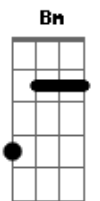

© ukulele-chords.com