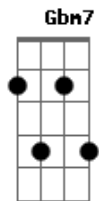

© ukulele-chords.com