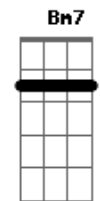

© ukulele-chords.com