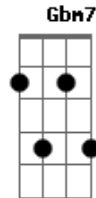

© ukulele-chords.com