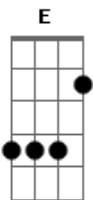

Cludio Rizzih - Décima Luz | Celeste

Tom: C

Introdução: (Am G F E) 2x

Am G
Menino fumaça, menino led neon

F E
Menino beira de praça, menino Índia, Leblon

Am G
A sangue palavra, color de Frida e um dom

F E
Menino fruta e cachaça, das sete faces batom

Dm Am
A reencarnação do camaleão soy yo

G
Salvo eu estou

Dm Am E
Sé que soy un angel el diablo me dijó oh

(Am G F E)
Pooo pooo poooo uooo uooooo...

(VOZES)

Am G
Madre de Dios

Dm Am
A reencarnação do camaleão soy yo

G
Salvo eu estou

Dm Am E
Sé que soy un angel el diablo me dijó oh

(Am G F E) FIM...

Acordes

© ukulele-chords.com

© ukulele-chords.com

© ukulele-chords.com

© ukulele-chords.com