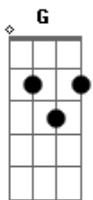

Cludio Rizzih - Décima Luz | Celeste

Tom: C

Introdução: (Am G F E) 2x

Am G
Menino fumaça, menino led neon

F E
Menino beira de praça, menino Índia, Leblon

Am G
A sangue palavra, color de Frida e um dom

F E
Menino fruta e cachaça, das sete faces batom

Dm Am
A reencarnação do camaleão soy yo

G
Salvo eu estou

Dm Am E
Sé que soy un angel el diablo me dijó oh

(Am G F E)
Pooo pooo poooo uooo uooooo...

(VOZES)

Am G
Madre de Dios

Dm Am
A reencarnação do camaleão soy yo

G
Salvo eu estou

Dm Am E
Sé que soy un angel el diablo me dijó oh

(Am G F E) FIM...

Acordes

© ukulele-chords.com

© ukulele-chords.com

© ukulele-chords.com

© ukulele-chords.com