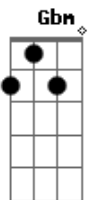

© ukulele-chords.com