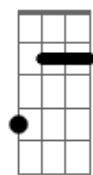

O céu tão claro vejo o brilho das estrelas <sup>A</sup>

A lua nua clareando a escuridão <sup>E</sup>

pego você viajando no meu pensamento <sup>Bm7</sup> <sup>E</sup>

Deito na cama, tem espinhos no colchão <sup>Bm7</sup> <sup>E</sup> <sup>A</sup> <sup>A7</sup>

© ukulele-chords.com

**E7**

© ukulele-chords.com

**Bm7**

© ukulele-chords.com

**Bm**

© ukulele-chords.com

**A7**