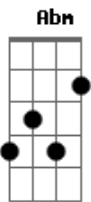

© ukulele-chords.com