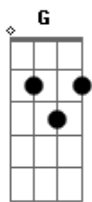

Cláudio Rios - Uma Luz No Fim do Túnel

tom:

Intro: ^GA ^DD ^EE ^AA ^EE
^AA ^DD ^EE ^AA ^{E7}E7

^AE de repente acende a luz no fim do túnel

Clareando o caminho que me leva até você ^E

O vento forte vai levando a nuvem embora ^{Bm7} ^E

Pra que eu possa ver o sol amanhecer ^{Bm} ^E ^A ^{E7}

O céu tão claro vejo o brilho das estrelas ^A

A lua nua clareando a escuridão ^E

pego você viajando no meu pensamento ^{Bm7} ^E

Deito na cama, tem espinhos no colchão ^{Bm7} ^E ^A ^{A7}

^DE ai olhando o perto tudo é triste

^A

Por que você não volta logo? Vem me ver!

Só um remédio pra curar esse meu tédio ^E

É os teus olhos olhar nos meus, bem querer ^D ^E ^A

(^A ^{Abm} ^{Gbm} ^E)

^EVem, Vem tá frio a madrugada ^A

Eu sei que você sente a minha falta ^{Gbm} ^E

Minha doce amada ^D ^E ^A

(^A ^{Abm} ^{Gbm} ^E)

^EVem, Vem tá frio a madrugada ^A

Eu sei que você sente a minha falta ^{Gbm} ^E

Minha doce amada ^D ^E ^A

[Final] ^A ^D ^E ^A ^E
^A ^D ^E ^A ^{E7}

Acordes

© ukulele-chords.com