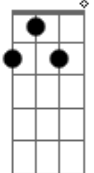

© ukulele-chords.com

Gbm