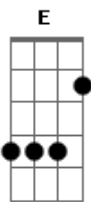

© ukulele-chords.com