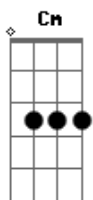

Cláudio Rabeca - Tente se Atirar

Tom: G

m
Intro: Gm Cm Gm F Eb
A7 D7 Gm Cm

Gm Bb Cm
Qual a razão de ater o sol
Gm Bb Cm
Quando só ter não é somar
Gm Cm
Elo é coexistir
Gm Dm
Belo é poder juntar
Cm Gm
Tendo que se admitir
Dm Em7 Eb
Sendo pra poder soar

Bb
Tem que haver função
Cm
Tem que se doar
Dm
Tem que dar vazão

Eb Dm Cm Bb
Tem que se atirar
Você tem razão

Cm
O que quer voar

Dm
Não se prende ao chão
Eb Dm Cm Bb
Tente se atirar

Gm Bb Cm
Faça o que quer até voar
Gm Bb Cm
Sem ter que ter um sim ou não

Gm Cm
Olhe dentro pra se ver
Gm Dm
Mergulhar sem ter um chão

Cm Gm
Pode até não parecer
Dm Em7 Eb
Faz tocar o céu com a mão

[Final] Gm Eb Gm Cm
Gm Cm Gm

Acordes

© ukulele-chords.com

© ukulele-chords.com

© ukulele-chords.com