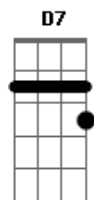

© ukulele-chords.com