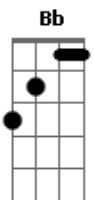

© ukulele-chords.com