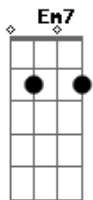

© ukulele-chords.com