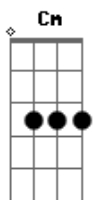

Cludio Rabeca - Tente se Atirar

Tom: G

m
Intro: Gm Cm Gm F Eb
A7 D7 Gm Cm

Gm Bb Cm
Qual a razão de ater o sol
Gm Bb Cm
Quando só ter não é somar
Gm Cm
Elo é coexistir
Gm Dm
Belo é poder juntar
Cm Gm
Tendo que se admitir
Dm Em7 Eb
Sendo pra poder soar

Bb
Tem que haver função
Cm
Tem que se doar
Dm
Tem que dar vazão

Eb Dm Cm Bb
Tem que se atirar
Você tem razão

Cm
O que quer voar

Dm
Não se prende ao chão

Eb Dm Cm Bb
Tente se atirar

Gm Bb Cm
Faça o que quer até voar
Gm Bb Cm
Sem ter que ter um sim ou não

Gm Cm
Olhe dentro pra se ver

Gm Dm
Mergulhar sem ter um chão

Cm Gm
Pode até não parecer

Dm Em7 Eb
Faz tocar o céu com a mão

[Final] Gm Eb Gm Cm
Gm Cm Gm

Acordes

© ukulele-chords.com