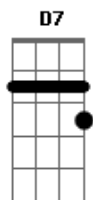

© ukulele-chords.com