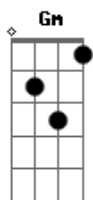

Cláudio Rabeca - Tente se Atirar

Tom: G

m
Intro: Gm Cm Gm F Eb
A7 D7 Gm Cm

Gm Bb Cm
Qual a razão de ater o sol
Gm Bb Cm
Quando só ter não é somar
Gm Cm
Elo é coexistir
Gm Dm
Belo é poder juntar
Cm Gm
Tendo que se admitir
Dm Em7 Eb
Sendo pra poder soar

Bb
Tem que haver função
Cm
Tem que se doar
Dm
Tem que dar vazão

Eb Dm Cm Bb
Tem que se atirar
Você tem razão

Cm
O que quer voar

Dm
Não se prende ao chão
Eb Dm Cm Bb
Tente se atirar

Gm Bb Cm
Faça o que quer até voar
Gm Bb Cm
Sem ter que ter um sim ou não

Gm Cm
Olhe dentro pra se ver
Gm Dm
Mergulhar sem ter um chão

Cm Gm
Pode até não parecer
Dm Em7 Eb
Faz tocar o céu com a mão

[Final] Gm Eb Gm Cm
Gm Cm Gm

Acordes

© ukulele-chords.com

© ukulele-chords.com

© ukulele-chords.com