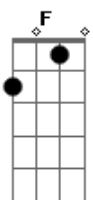

Cláudio Rabeca - Tente se Atirar

Tom: G

m
Intro: Gm Cm Gm F Eb
A7 D7 Gm Cm

Gm Bb Cm
Qual a razão de ater o sol
Gm Bb Cm
Quando só ter não é somar
Gm Cm
Elo é coexistir
Gm Dm
Belo é poder juntar
Cm Gm
Tendo que se admitir
Dm Em7 Eb
Sendo pra poder soar

Bb
Tem que haver função
Cm
Tem que se doar
Dm
Tem que dar vazão

Eb Dm Cm Bb
Tem que se atirar
Você tem razão

Cm
O que quer voar

Dm
Não se prende ao chão
Eb Dm Cm Bb
Tente se atirar

Gm Bb Cm
Faça o que quer até voar
Gm Bb Cm
Sem ter que ter um sim ou não

Gm Cm
Olhe dentro pra se ver
Gm Dm
Mergulhar sem ter um chão

Cm Gm
Pode até não parecer
Dm Em7 Eb
Faz tocar o céu com a mão

[Final] Gm Eb Gm Cm
Gm Cm Gm

Acordes

© ukulele-chords.com

© ukulele-chords.com

© ukulele-chords.com