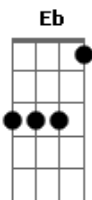

© ukulele-chords.com