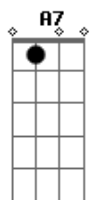

© ukulele-chords.com