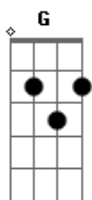

Cláudio Rabeca - Tente se Atirar

Tom: G

m
Intro: Gm Cm Gm F Eb
A7 D7 Gm Cm

Gm Bb Cm
Qual a razão de ater o sol
Gm Bb Cm
Quando só ter não é somar
Gm Cm
Elo é coexistir
Gm Dm
Belo é poder juntar
Cm Gm
Tendo que se admitir
Dm Em7 Eb
Sendo pra poder soar

Bb
Tem que haver função
Cm
Tem que se doar
Dm
Tem que dar vazão

Eb Dm Cm Bb
Tem que se atirar
Você tem razão

Cm
O que quer voar

Dm
Não se prende ao chão
Eb Dm Cm Bb
Tente se atirar

Gm Bb Cm
Faça o que quer até voar
Gm Bb Cm
Sem ter que ter um sim ou não

Gm Cm
Olhe dentro pra se ver
Gm Dm
Mergulhar sem ter um chão

Cm Gm
Pode até não parecer
Dm Em7 Eb
Faz tocar o céu com a mão

[Final] Gm Eb Gm Cm
Gm Cm Gm

Acordes

© ukulele-chords.com

© ukulele-chords.com

© ukulele-chords.com