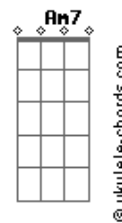

Cláudio Motta - Contemplação

tom:

Intro: G G G G
G G C2 Em

G D Em7 Am7
Quando o sol despeja Claridade de manhã
G G C2 Em
Abandono o corpo sob um pé de ?flamboyant?
Em C G A7
Penso sobre a vida Imenso é o meu querer
C G Am7 D7 G G G
E a felicidade é natural

G D Em7 Am7
Quando a lua, lua o tapete sideral
G G C2 Em
Ou se um vagalume lume à noite meu quintal
Em C G A7
Sinto a natureza sou dessa grandeza
C G Am7 D7 G G G
Acho que mereço estar aqui
C D D G D E
Junto de vocês e existir

Em C G A7

Acordes

Ou se o vagalume, lume em meu quintal
C7 G G
Como um tapete sideral
Em C G A7
Ou se o vagalume, lume em meu quintal
C7 G G C2 Em
Como um tapete sideral

G D Em7 Am7
Quando o sol despeja Claridade de manhã

Em C G A7
Ou se o vagalume, lume em meu quintal
C7 G G
Como um tapete sideral
Em C G A7
Ou se o vagalume, lume em meu quintal
C7 G G
Como um tapete sideral
A2 C7 G G
Como um tapete sideral
A2 C7 G G C2 Em
Como um tapete sideral

(G G G G)
(G G C2 Em)