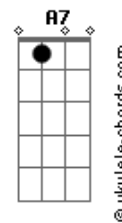

Cláudio Motta - Contemplação

tom:

Intro: G G G G
G G C2 Em

G D Em7 Am7
Quando o sol despeja Claridade de manhã
G G C2 Em
Abandono o corpo sob um pé de ?flamboyant?
Em C G A7
Penso sobre a vida Imenso é o meu querer
C G Am7 D7 G G G
E a felicidade é natural

G D Em7 Am7
Quando a lua, lua o tapete sideral
G G C2 Em
Ou se um vagalume lume à noite meu quintal
Em C G A7
Sinto a natureza sou dessa grandeza
C G Am7 D7 G G G
Acho que mereço estar aqui
C D G D E
Junto de vocês e existir

Em C G A7

Acordes

Ou se o vagalume, lume em meu quintal
C7 G G
Como um tapete sideral
Em C G A7
Ou se o vagalume, lume em meu quintal
C7 G G C2 Em
Como um tapete sideral

G D Em7 Am7
Quando o sol despeja Claridade de manhã

Em C G A7
Ou se o vagalume, lume em meu quintal
C7 G G
Como um tapete sideral
Em C G A7
Ou se o vagalume, lume em meu quintal
C7 G G
Como um tapete sideral
A2 C7 G G
Como um tapete sideral
A2 C7 G G C2 Em
Como um tapete sideral

(G G G G)
(G G C2 Em)