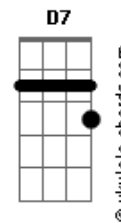

Cláudio Motta - Contemplação

tom:

Intro: G G G G
G G C2 Em

G D Em7 Am7
Quando o sol despeja Claridade de manhã
G G C2 Em
Abandono o corpo sob um pé de ?flamboyant?
Em C G A7
Penso sobre a vida Imenso é o meu querer
C G Am7 D7 G G G
E a felicidade é natural

G D Em7 Am7
Quando a lua, lua o tapete sideral
G G C2 Em
Ou se um vagalume lume à noite meu quintal
Em C G A7
Sinto a natureza sou dessa grandeza
C G Am7 D7 G G G
Acho que mereço estar aqui
C D D G D E
Junto de vocês e existir

Em C G A7

Acordes

Ou se o vagalume, lume em meu quintal
C7 G G
Como um tapete sideral
Em C G A7
Ou se o vagalume, lume em meu quintal
C7 G G C2 Em
Como um tapete sideral

G D Em7 Am7
Quando o sol despeja Claridade de manhã