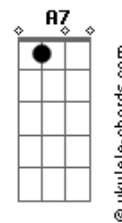

Cláudio Motta - Contemplação

tom:

Intro: G G G G
G G C2 Em

G D Em7 Am7
Quando o sol despeja Claridade de manhã
G G C2 Em
Abandono o corpo sob um pé de ?flamboyant?
Em C G A7
Penso sobre a vida Imenso é o meu querer
C G Am7 D7 G G G
E a felicidade é natural

G D Em7 Am7
Quando a lua, lua o tapete sideral
G G C2 Em
Ou se um vagalume lume à noite meu quintal
Em C G A7
Sinto a natureza sou dessa grandeza
C G Am7 D7 G G G
Acho que mereço estar aqui
C D D G D E
Junto de vocês e existir

Em C G A7

Acordes

Ou se o vagalume, lume em meu quintal
C7 G G
Como um tapete sideral
Em C G A7
Ou se o vagalume, lume em meu quintal
C7 G G C2 Em
Como um tapete sideral

G D Em7 Am7
Quando o sol despeja Claridade de manhã

Em C G A7
Ou se o vagalume, lume em meu quintal
C7 G G
Como um tapete sideral
Em C G A7
Ou se o vagalume, lume em meu quintal
C7 G G
Como um tapete sideral
A2 C7 G G
Como um tapete sideral
A2 C7 G G C2 Em
Como um tapete sideral

(G G G G)
(G G C2 Em)