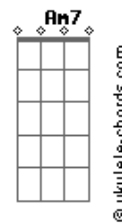

Cláudio Motta - Contemplação

tom:

Intro: G G G G
G G C2 Em

G D Em7 Am7
Quando o sol despeja Claridade de manhã
G G C2 Em
Abandono o corpo sob um pé de ?flamboyant?
Em C G A7
Penso sobre a vida Imenso é o meu querer
C G Am7 D7 G G G
E a felicidade é natural

G D Em7 Am7
Quando a lua, lua o tapete sideral
G G C2 Em
Ou se um vagalume lume à noite meu quintal
Em C G A7
Sinto a natureza sou dessa grandeza
C G Am7 D7 G G G
Acho que mereço estar aqui
C D G D E
Junto de vocês e existir

Em C G A7

Acordes

Ou se o vagalume, lume em meu quintal
C7 G G
Como um tapete sideral
Em C G A7
Ou se o vagalume, lume em meu quintal
C7 G G C2 Em
Como um tapete sideral

G D Em7 Am7
Quando o sol despeja Claridade de manhã

Em C G A7
Ou se o vagalume, lume em meu quintal
C7 G G
Como um tapete sideral
Em C G A7
Ou se o vagalume, lume em meu quintal
C7 G G
Como um tapete sideral
A2 C7 G G
Como um tapete sideral
A2 C7 G G C2 Em
Como um tapete sideral

(G G G G)
(G G C2 Em)