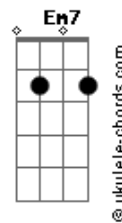

Cláudio Motta - Contemplação

tom:

Intro: G G G G
G G C2 Em

G D Em7 Am7
Quando o sol despeja Claridade de manhã
G G C2 Em
Abandono o corpo sob um pé de ?flamboyant?
Em C G A7
Penso sobre a vida Imenso é o meu querer
C G Am7 D7 G G G
E a felicidade é natural

G D Em7 Am7
Quando a lua, lua o tapete sideral
G G C2 Em
Ou se um vagalume lume à noite meu quintal
Em C G A7
Sinto a natureza sou dessa grandeza
C G Am7 D7 G G G
Acho que mereço estar aqui
C D G D E
Junto de vocês e existir

Em C G A7

Acordes

Ou se o vagalume, lume em meu quintal
C7 G G
Como um tapete sideral
Em C G A7
Ou se o vagalume, lume em meu quintal
C7 G G C2 Em
Como um tapete sideral

G D Em7 Am7
Quando o sol despeja Claridade de manhã

Em C G A7
Ou se o vagalume, lume em meu quintal
C7 G G
Como um tapete sideral
Em C G A7
Ou se o vagalume, lume em meu quintal
C7 G G
Como um tapete sideral
A2 C7 G G
Como um tapete sideral
A2 C7 G G C2 Em
Como um tapete sideral

(G G G G)
(G G C2 Em)