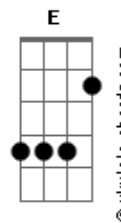

Cláudio Motta - Contemplação

tom:

Intro: G G G G
G G C2 Em

G D Em7 Am7
Quando o sol despeja Claridade de manhã
G G C2 Em
Abandono o corpo sob um pé de ?flamboyant?
Em C G A7
Penso sobre a vida Imenso é o meu querer
C G Am7 D7 G G G
E a felicidade é natural

G D Em7 Am7
Quando a lua, lua o tapete sideral
G G C2 Em
Ou se um vagalume lume à noite meu quintal
Em C G A7
Sinto a natureza sou dessa grandeza
C G Am7 D7 G G G
Acho que mereço estar aqui
C D D G D E
Junto de vocês e existir

Em C G A7

Acordes

Ou se o vagalume, lume em meu quintal
C7 G G
Como um tapete sideral
Em C G A7
Ou se o vagalume, lume em meu quintal
C7 G G C2 Em
Como um tapete sideral

G D Em7 Am7
Quando o sol despeja Claridade de manhã

Em C G A7
Ou se o vagalume, lume em meu quintal
C7 G G
Como um tapete sideral
Em C G A7
Ou se o vagalume, lume em meu quintal
C7 G G
Como um tapete sideral
A2 C7 G G
Como um tapete sideral
A2 C7 G G C2 Em
Como um tapete sideral