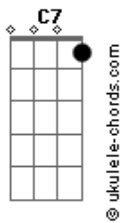

Cláudio Motta - Contemplação

tom:

Intro: G G G G
G G C2 Em

G D Em7 Am7
Quando o sol despeja Claridade de manhã
G G C2 Em
Abandono o corpo sob um pé de ?flamboyant?
Em C G A7
Penso sobre a vida Imenso é o meu querer
C G Am7 D7 G G G
E a felicidade é natural

G D Em7 Am7
Quando a lua, lua o tapete sideral
G G C2 Em
Ou se um vagalume lume à noite meu quintal
Em C G A7
Sinto a natureza sou dessa grandeza
C G Am7 D7 G G G
Acho que mereço estar aqui
C D D G D E
Junto de vocês e existir

Em C G A7

Acordes

Ou se o vagalume, lume em meu quintal
C7 G G
Como um tapete sideral
Em C G A7
Ou se o vagalume, lume em meu quintal
C7 G G C2 Em
Como um tapete sideral

G D Em7 Am7
Quando o sol despeja Claridade de manhã

Em C G A7
Ou se o vagalume, lume em meu quintal
C7 G G
Como um tapete sideral
Em C G A7
Ou se o vagalume, lume em meu quintal
C7 G G
Como um tapete sideral
A2 C7 G G
Como um tapete sideral
A2 C7 G G C2 Em
Como um tapete sideral

(G G G G)
(G G C2 Em)