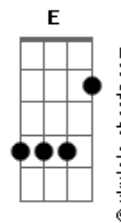

Cláudio Motta - Contemplação

tom:

Intro: G G G G
G G C2 Em

G D Em7 Am7
Quando o sol despeja Claridade de manhã
G G C2 Em
Abandono o corpo sob um pé de ?flamboyant?
Em C G A7
Penso sobre a vida Imenso é o meu querer
C G Am7 D7 G G G
E a felicidade é natural

G D Em7 Am7
Quando a lua, lua o tapete sideral
G G C2 Em
Ou se um vagalume lume à noite meu quintal
Em C G A7
Sinto a natureza sou dessa grandeza
C G Am7 D7 G G G
Acho que mereço estar aqui
C D G D E
Junto de vocês e existir

Em C G A7

Acordes

Ou se o vagalume, lume em meu quintal
C7 G G
Como um tapete sideral
Em C G A7
Ou se o vagalume, lume em meu quintal
C7 G G C2 Em
Como um tapete sideral

G D Em7 Am7
Quando o sol despeja Claridade de manhã

Em C G A7
Ou se o vagalume, lume em meu quintal
C7 G G
Como um tapete sideral
Em C G A7
Ou se o vagalume, lume em meu quintal
C7 G G
Como um tapete sideral
A2 C7 G G
Como um tapete sideral
A2 C7 G G C2 Em
Como um tapete sideral

(G G G G)
(G G C2 Em)