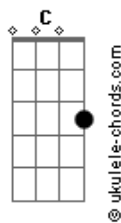

Cláudio Motta - Contemplação

tom:

Intro: G G G G
G G C2 Em

G D Em7 Am7
Quando o sol despeja Claridade de manhã
G G C2 Em
Abandono o corpo sob um pé de ?flamboyant?
Em C G A7
Penso sobre a vida Imenso é o meu querer
C G Am7 D7 G G G
E a felicidade é natural

G D Em7 Am7
Quando a lua, lua o tapete sideral
G G C2 Em
Ou se um vagalume lume à noite meu quintal
Em C G A7
Sinto a natureza sou dessa grandeza
C G Am7 D7 G G G
Acho que mereço estar aqui
C D G D E
Junto de vocês e existir

Em C G A7

Acordes

Ou se o vagalume, lume em meu quintal
C7 G G
Como um tapete sideral
Em C G A7
Ou se o vagalume, lume em meu quintal
C7 G G C2 Em
Como um tapete sideral

G D Em7 Am7
Quando o sol despeja Claridade de manhã

Em C G A7
Ou se o vagalume, lume em meu quintal
C7 G G
Como um tapete sideral
Em C G A7
Ou se o vagalume, lume em meu quintal
C7 G G
Como um tapete sideral
A2 C7 G G
Como um tapete sideral
A2 C7 G G C2 Em
Como um tapete sideral

(G G G G)
(G G C2 Em)