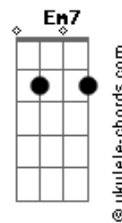

Cláudio Motta - Contemplação

tom:

Intro: G G G G
G G C2 Em

G D Em7 Am7
Quando o sol despeja Claridade de manhã
G G C2 Em
Abandono o corpo sob um pé de ?flamboyant?
Em C G A7
Penso sobre a vida Imenso é o meu querer
C G Am7 D7 G G G
E a felicidade é natural

G D Em7 Am7
Quando a lua, lua o tapete sideral
G G C2 Em
Ou se um vagalume lume à noite meu quintal
Em C G A7
Sinto a natureza sou dessa grandeza
C G Am7 D7 G G G
Acho que mereço estar aqui
C D D G D E
Junto de vocês e existir

Em C G A7

Acordes

Ou se o vagalume, lume em meu quintal
C7 G G
Como um tapete sideral
Em C G A7
Ou se o vagalume, lume em meu quintal
C7 G G C2 Em
Como um tapete sideral

G D Em7 Am7
Quando o sol despeja Claridade de manhã

Em C G A7
Ou se o vagalume, lume em meu quintal
C7 G G
Como um tapete sideral
Em C G A7
Ou se o vagalume, lume em meu quintal
C7 G G
Como um tapete sideral
A2 C7 G G
Como um tapete sideral
A2 C7 G G C2 Em
Como um tapete sideral

(G G G G)
(G G C2 Em)