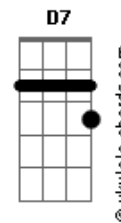

Cláudio Motta - Contemplação

tom:

Intro: G G G G
G G C2 Em

G D Em7 Am7
Quando o sol despeja Claridade de manhã
G G C2 Em
Abandono o corpo sob um pé de ?flamboyant?
Em C G A7
Penso sobre a vida Imenso é o meu querer
C G Am7 D7 G G G
E a felicidade é natural

G D Em7 Am7
Quando a lua, lua o tapete sideral
G G C2 Em
Ou se um vagalume lume à noite meu quintal
Em C G A7
Sinto a natureza sou dessa grandeza
C G Am7 D7 G G G
Acho que mereço estar aqui
C D G D E
Junto de vocês e existir

Em C G A7

Acordes

Ou se o vagalume, lume em meu quintal
C7 G G
Como um tapete sideral
Em C G A7
Ou se o vagalume, lume em meu quintal
C7 G G C2 Em
Como um tapete sideral

G D Em7 Am7
Quando o sol despeja Claridade de manhã

Em C G A7
Ou se o vagalume, lume em meu quintal
C7 G G
Como um tapete sideral
Em C G A7
Ou se o vagalume, lume em meu quintal
C7 G G
Como um tapete sideral
A2 C7 G G
Como um tapete sideral
A2 C7 G G C2 Em
Como um tapete sideral

(G G G G)
(G G C2 Em)