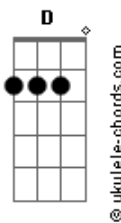

Cláudio Motta - Contemplação

tom:

Intro: G G G G
G G C2 Em

G D Em7 Am7
Quando o sol despeja Claridade de manhã
G G C2 Em
Abandono o corpo sob um pé de ?flamboyant?
Em C G A7
Penso sobre a vida Imenso é o meu querer
C G Am7 D7 G G G
E a felicidade é natural

G D Em7 Am7
Quando a lua, lua o tapete sideral
G G C2 Em
Ou se um vagalume lume à noite meu quintal
Em C G A7
Sinto a natureza sou dessa grandeza
C G Am7 D7 G G G
Acho que mereço estar aqui
C D G D E
Junto de vocês e existir

Em C G A7

Acordes

Ou se o vagalume, lume em meu quintal
C7 G G
Como um tapete sideral
Em C G A7
Ou se o vagalume, lume em meu quintal
C7 G G C2 Em
Como um tapete sideral

G D Em7 Am7
Quando o sol despeja Claridade de manhã

Em C G A7
Ou se o vagalume, lume em meu quintal
C7 G G
Como um tapete sideral
Em C G A7
Ou se o vagalume, lume em meu quintal
C7 G G
Como um tapete sideral
A2 C7 G G
Como um tapete sideral
A2 C7 G G C2 Em
Como um tapete sideral

(G G G G)
(G G C2 Em)