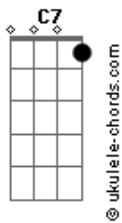

Cláudio Motta - Contemplação

tom:

Intro: G G G G
G G C2 Em

G D Em7 Am7
Quando o sol despeja Claridade de manhã
G G C2 Em
Abandono o corpo sob um pé de ?flamboyant?
Em C G A7
Penso sobre a vida Imenso é o meu querer
C G Am7 D7 G G G
E a felicidade é natural

G D Em7 Am7
Quando a lua, lua o tapete sideral
G G C2 Em
Ou se um vagalume lume à noite meu quintal
Em C G A7
Sinto a natureza sou dessa grandeza
C G Am7 D7 G G G
Acho que mereço estar aqui
C D G D E
Junto de vocês e existir

Em C G A7

Acordes

Ou se o vagalume, lume em meu quintal
C7 G G
Como um tapete sideral
Em C G A7
Ou se o vagalume, lume em meu quintal
C7 G G C2 Em
Como um tapete sideral

G D Em7 Am7
Quando o sol despeja Claridade de manhã

Em C G A7
Ou se o vagalume, lume em meu quintal
C7 G G
Como um tapete sideral
Em C G A7
Ou se o vagalume, lume em meu quintal
C7 G G
Como um tapete sideral
A2 C7 G G
Como um tapete sideral
A2 C7 G G C2 Em
Como um tapete sideral

(G G G G)
(G G C2 Em)