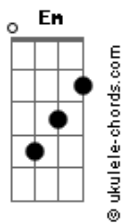

Cláudio Motta - Contemplação

tom:

Intro: G G G G
G G C2 Em

G D Em7 Am7
Quando o sol despeja Claridade de manhã
G G C2 Em
Abandono o corpo sob um pé de ?flamboyant?
Em C G A7
Penso sobre a vida Imenso é o meu querer
C G Am7 D7 G G G
E a felicidade é natural

G D Em7 Am7
Quando a lua, lua o tapete sideral
G G C2 Em
Ou se um vagalume lume à noite meu quintal
Em C G A7
Sinto a natureza sou dessa grandeza
C G Am7 D7 G G G
Acho que mereço estar aqui
C D G D E
Junto de vocês e existir

Em C G A7

Acordes

Ou se o vagalume, lume em meu quintal
C7 G G
Como um tapete sideral
Em C G A7
Ou se o vagalume, lume em meu quintal
C7 G G C2 Em
Como um tapete sideral

G D Em7 Am7
Quando o sol despeja Claridade de manhã

Em C G A7
Ou se o vagalume, lume em meu quintal
C7 G G
Como um tapete sideral
Em C G A7
Ou se o vagalume, lume em meu quintal
C7 G G
Como um tapete sideral
A2 C7 G G
Como um tapete sideral
A2 C7 G G C2 Em
Como um tapete sideral

(G G G G)
(G G C2 Em)