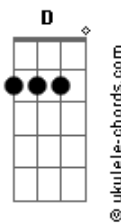

Cláudio Motta - Contemplação

tom:

Intro: G G G G
G G C2 Em

G D Em7 Am7
Quando o sol despeja Claridade de manhã
G G C2 Em
Abandono o corpo sob um pé de ?flamboyant?
Em C G A7
Penso sobre a vida Imenso é o meu querer
C G Am7 D7 G G G
E a felicidade é natural

G D Em7 Am7
Quando a lua, lua o tapete sideral
G G C2 Em
Ou se um vagalume lume à noite meu quintal
Em C G A7
Sinto a natureza sou dessa grandeza
C G Am7 D7 G G G
Acho que mereço estar aqui
C D D G D E
Junto de vocês e existir

Em C G A7

Acordes

Ou se o vagalume, lume em meu quintal
C7 G G
Como um tapete sideral
Em C G A7
Ou se o vagalume, lume em meu quintal
C7 G G C2 Em
Como um tapete sideral

G D Em7 Am7
Quando o sol despeja Claridade de manhã

Em C G A7
Ou se o vagalume, lume em meu quintal
C7 G G
Como um tapete sideral
Em C G A7
Ou se o vagalume, lume em meu quintal
C7 G G
Como um tapete sideral
A2 C7 G G
Como um tapete sideral
A2 C7 G G C2 Em
Como um tapete sideral

(G G G G)
(G G C2 Em)