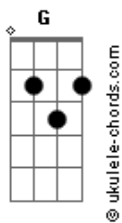

Cláudio Motta - Contemplação

tom:

Intro: G G G G
G G C2 Em

G D Em7 Am7
Quando o sol despeja Claridade de manhã
G G C2 Em
Abandono o corpo sob um pé de ?flamboyant?
Em C G A7
Penso sobre a vida Imenso é o meu querer
C G Am7 D7 G G G
E a felicidade é natural

G D Em7 Am7
Quando a lua, lua o tapete sideral
G G C2 Em
Ou se um vagalume lume à noite meu quintal
Em C G A7
Sinto a natureza sou dessa grandeza
C G Am7 D7 G G G
Acho que mereço estar aqui
C D G D E
Junto de vocês e existir

Em C G A7

Acordes

Ou se o vagalume, lume em meu quintal
C7 G G
Como um tapete sideral
Em C G A7
Ou se o vagalume, lume em meu quintal
C7 G G C2 Em
Como um tapete sideral

G D Em7 Am7
Quando o sol despeja Claridade de manhã

Em C G A7
Ou se o vagalume, lume em meu quintal
C7 G G
Como um tapete sideral
Em C G A7
Ou se o vagalume, lume em meu quintal
C7 G G
Como um tapete sideral
A2 C7 G G
Como um tapete sideral
A2 C7 G G C2 Em
Como um tapete sideral

(G G G G)
(G G C2 Em)