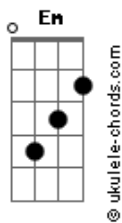

Cláudio Motta - Contemplação

tom:

Intro: G G G G
G G C2 Em

G D Em7 Am7
Quando o sol despeja Claridade de manhã
G G C2 Em
Abandono o corpo sob um pé de ?flamboyant?
Em C G A7
Penso sobre a vida Imenso é o meu querer
C G Am7 D7 G G G
E a felicidade é natural

G D Em7 Am7
Quando a lua, lua o tapete sideral
G G C2 Em
Ou se um vagalume lume à noite meu quintal
Em C G A7
Sinto a natureza sou dessa grandeza
C G Am7 D7 G G G
Acho que mereço estar aqui
C D D G D E
Junto de vocês e existir

Em C G A7

Acordes

Ou se o vagalume, lume em meu quintal
C7 G G
Como um tapete sideral
Em C G A7
Ou se o vagalume, lume em meu quintal
C7 G G C2 Em
Como um tapete sideral

G D Em7 Am7
Quando o sol despeja Claridade de manhã