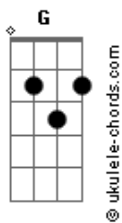

Cláudio Motta - Contemplação

tom:

Intro: G G G G
G G C2 Em

G D Em7 Am7
Quando o sol despeja Claridade de manhã
G G C2 Em
Abandono o corpo sob um pé de ?flamboyant?
Em C G A7
Penso sobre a vida Imenso é o meu querer
C G Am7 D7 G G G
E a felicidade é natural

G D Em7 Am7
Quando a lua, lua o tapete sideral
G G C2 Em
Ou se um vagalume lume à noite meu quintal
Em C G A7
Sinto a natureza sou dessa grandeza
C G Am7 D7 G G G
Acho que mereço estar aqui
C D D G D E
Junto de vocês e existir

Em C G A7

Acordes

Ou se o vagalume, lume em meu quintal
C7 G G
Como um tapete sideral
Em C G A7
Ou se o vagalume, lume em meu quintal
C7 G G C2 Em
Como um tapete sideral

G D Em7 Am7
Quando o sol despeja Claridade de manhã

Em C G A7
Ou se o vagalume, lume em meu quintal
C7 G G
Como um tapete sideral
Em C G A7
Ou se o vagalume, lume em meu quintal
C7 G G
Como um tapete sideral
A2 C7 G G
Como um tapete sideral
A2 C7 G G C2 Em
Como um tapete sideral

(G G G G)
(G G C2 Em)