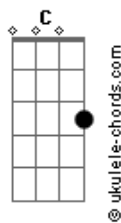

Cláudio Motta - Contemplação

tom:

Intro: G G G G
G G C2 Em

G D Em7 Am7
Quando o sol despeja Claridade de manhã
G G C2 Em
Abandono o corpo sob um pé de ?flamboyant?
Em C G A7
Penso sobre a vida Imenso é o meu querer
C G Am7 D7 G G G
E a felicidade é natural

G D Em7 Am7
Quando a lua, lua o tapete sideral
G G C2 Em
Ou se um vagalume lume à noite meu quintal
Em C G A7
Sinto a natureza sou dessa grandeza
C G Am7 D7 G G G
Acho que mereço estar aqui
C D D G D E
Junto de vocês e existir

Em C G A7

Acordes

Ou se o vagalume, lume em meu quintal
C7 G G
Como um tapete sideral
Em C G A7
Ou se o vagalume, lume em meu quintal
C7 G G C2 Em
Como um tapete sideral

G D Em7 Am7
Quando o sol despeja Claridade de manhã