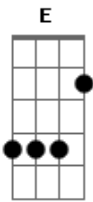

Claudio Mazzo - Cabelos Estreitos

Tom: E

Enquanto sua mão que afaga Bbm-
Gbm Gbm6
 Os meus cabelos estreitos
Abm Abm6
 Doçura terna que eu reconheço
A C
 Medo, futuro que cala!

E Bbm-
 Conheço todos os seus erros
Gbm Gbm6
 Enquanto os meus nem se fala
Abm Abm6
 Se é romper que vai nos redimir
A C

Acredito que é melhor assim

Bm C C
 E eu vou encontrar outro caminho
Bm C C
 Que vai permitir nossos destinos
C C C C D (D D)
 Talvez consigamos separados entender o que é o amor !
Bm C C
 E eu vou, vou seguir outra estrada
Bm C C
 Que vai se orientar por nova história
C C C C D (D D)
 Quem sabe a gente não consiga mesmo esquecer o que passou?

(E Bbm- Gbm Gbm6 Abm Abm6 A C)
 (E Bbm- Gbm Gbm6 Abm Abm6 A C)
 (E Bbm- Gbm Gbm6 Abm Abm6 A C)

Acordes

© ukulele-chords.com

© ukulele-chords.com

© ukulele-chords.com

© ukulele-chords.com

© ukulele-chords.com