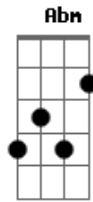

Claudio Mazzo - Cabelos Estreitos

Tom: E

Enquanto sua mão que afaga Bbm-
Gbm Gbm6
 Os meus cabelos estreitos
Abm Abm6
 Doçura terna que eu reconheço
A C
 Medo, futuro que cala!

E Bbm-
 Conheço todos os seus erros
Gbm Gbm6
 Enquanto os meus nem se fala
Abm Abm6
 Se é romper que vai nos redimir
A C

Acredito que é melhor assim

Bm C C
 E eu vou encontrar outro caminho
Bm C C
 Que vai permitir nossos destinos
C C C C D (D D)
 Talvez consigamos separados entender o que é o amor !
Bm C C
 E eu vou, vou seguir outra estrada
Bm C C
 Que vai se orientar por nova história
C C C C D (D D)
 Quem sabe a gente não consiga mesmo esquecer o que passou?

(E Bbm- Gbm Gbm6 Abm Abm6 A C)
 (E Bbm- Gbm Gbm6 Abm Abm6 A C)
 (E Bbm- Gbm Gbm6 Abm Abm6 A C)

Acordes

© ukulele-chords.com

© ukulele-chords.com

© ukulele-chords.com

© ukulele-chords.com

© ukulele-chords.com