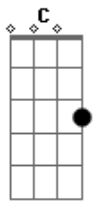

Claudio Mazzo - Cabelos Estreitos

Tom: E

Enquanto sua mão que afaga Bbm-
Gbm Gbm6
 Os meus cabelos estreitos
Abm Abm6
 Doçura terna que eu reconheço
A C
 Medo, futuro que cala!

E Bbm-
 Conheço todos os seus erros
Gbm Gbm6
 Enquanto os meus nem se fala
Abm Abm6
 Se é romper que vai nos redimir
A C

Acredito que é melhor assim

Bm C C
 E eu vou encontrar outro caminho
Bm C C
 Que vai permitir nossos destinos
C C C C D (D D)
 Talvez consigamos separados entender o que é o amor !
Bm C C
 E eu vou, vou seguir outra estrada
Bm C C
 Que vai se orientar por nova história
C C C C D (D D)
 Quem sabe a gente não consiga mesmo esquecer o que passou?

(E Bbm- Gbm Gbm6 Abm Abm6 A C)
 (E Bbm- Gbm Gbm6 Abm Abm6 A C)
 (E Bbm- Gbm Gbm6 Abm Abm6 A C)

Acordes

© ukulele-chords.com

© ukulele-chords.com

© ukulele-chords.com

© ukulele-chords.com

© ukulele-chords.com