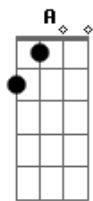

Cludio Lyra - O Barco e a Vela

tom:

Intro: A7M A Bm7 E7

A7M A Bm7 E7
O seu olhar, quase sempre distante

A7M A Bm7 E7
Em algum lugar que eu nem imagino

A A7 D7M Dbm7
Talvez eu seja louco o bastante

Bm7 Dbm7 D E7 A7M A Bm7 E7
E vá seguir você, até o fim do mundo

A7M A Bm7 E7

Vaguei sozinho, por lugares perdidos

A7M A Bm7 E7
Correndo atrás de quem não merecia

A A7 D7M Dbm7
Você me fez olhar pro horizonte

Bm7 Dbm7 D E7 A7M A Bm7 E7
E ver um lado meu, que eu não conhecia

D Dm
Não sei se o seu barco tem vela

A Gbm7
Nem sei se o seu lago tem fundo

F A7M
Mas quem quer saber de respostas

Bm7 Dbm7 D E7 A7M A Bm7 E7
Se a vida é tão breve e muda a cada segundo

Acordes

© ukulele-chords.com