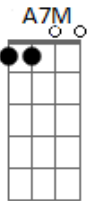

© ukulele-chords.com