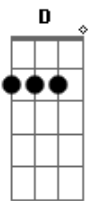

© ukulele-chords.com

© ukulele-chords.com