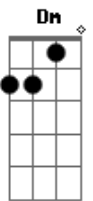

© ukulele-chords.com