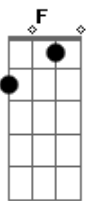

© ukulele-chords.com