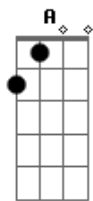

Cludio Lyra - O Barco e a Vela

tom:

Intro: A7M A Bm7 E7

A7M A Bm7 E7
O seu olhar, quase sempre distante

A7M A Bm7 E7
Em algum lugar que eu nem imagino

A A7 D7M Dbm7
Talvez eu seja louco o bastante

Bm7 Dbm7 D E7 A7M A Bm7 E7
E vá seguir você, até o fim do mundo

A7M A Bm7 E7

Vaguei sozinho, por lugares perdidos

A7M A Bm7 E7
Correndo atrás de quem não merecia

A A7 D7M Dbm7
Você me fez olhar pro horizonte

Bm7 Dbm7 D E7 A7M A Bm7 E7
E ver um lado meu, que eu não conhecia

D Dm
Não sei se o seu barco tem vela

A Gbm7
Nem sei se o seu lago tem fundo

F A7M
Mas quem quer saber de respostas

Bm7 Dbm7 D E7 A7M A Bm7 E7
Se a vida é tão breve e muda a cada segundo

Acordes