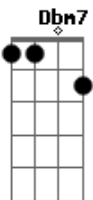

© ukulele-chords.com

© ukulele-chords.com