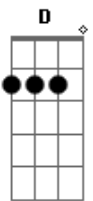

Cludio Lyra - O Barco e a Vela

tom:

Intro: A7M A Bm7 E7

A7M A Bm7 E7
O seu olhar, quase sempre distante

A7M A Bm7 E7
Em algum lugar que eu nem imagino

A A7 D7M Dbm7
Talvez eu seja louco o bastante

Bm7 Dbm7 D E7 A7M A Bm7 E7
E vá seguir você, até o fim do mundo

A7M A Bm7 E7

Vaguei sozinho, por lugares perdidos

A7M A Bm7 E7
Correndo atrás de quem não merecia

A A7 D7M Dbm7
Você me fez olhar pro horizonte

Bm7 Dbm7 D E7 A7M A Bm7 E7
E ver um lado meu, que eu não conhecia

D Dm
Não sei se o seu barco tem vela

A Gbm7
Nem sei se o seu lago tem fundo

F A7M
Mas quem quer saber de respostas

Bm7 Dbm7 D E7 A7M A Bm7 E7
Se a vida é tão breve e muda a cada segundo

Acordes

© ukulele-chords.com