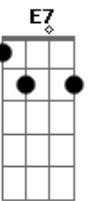

© ukulele-chords.com