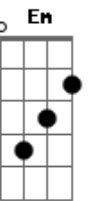

© ukulele-chords.com