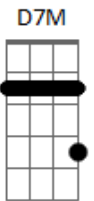

© ukulele-chords.com