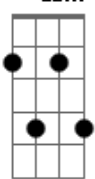

© ukulele-chords.com

Gbm7