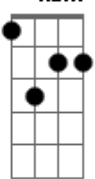

Com você a vida é boa de viver  
**D7M C7M**

Voa moça  
**D7M C7M**  
Cata-vento, passarinho  
**D7M C7M**

Ganha o céu e depois volta  
**Em7 A7 D7M C7M D7M C7M**

Pro aconchego desse ninho  
**D7M C7M**

Minha moça  
**D7M C7M**

© ukulele-chords.com

**Bm7**

© ukulele-chords.com

**Gbm7**

© ukulele-chords.com

**Abm7**

© ukulele-chords.com