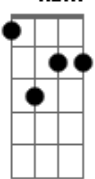

Com você a vida é boa de viver
D7M **C7M**

Voa moça
D7M **C7M**
Cata-vento, passarinho
D7M **C7M**

Ganha o céu e depois volta
Em7 **A7** **D7M** **C7M** **D7M** **C7M**

Pro aconchego desse ninho
D7M **C7M**

A7

© ukulele-chords.com

Bm7

© ukulele-chords.com

Gbm7

© ukulele-chords.com

Abm7

© ukulele-chords.com