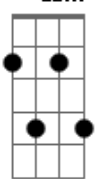

Com você a vida é boa de viver
D7M **C7M**

Voa moça
D7M **C7M**
Cata-vento, passarinho
D7M **C7M**

Ganha o céu e depois volta
Em7 **A7** **D7M** **C7M** **D7M** **C7M**

Pro aconchego desse ninho
D7M **C7M**

A7

© ukulele-chords.com

Bm7

© ukulele-chords.com

Gbm7

© ukulele-chords.com

Abm7

© ukulele-chords.com