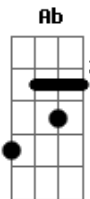

© ukulele-chords.com

© ukulele-chords.com