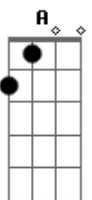

© ukulele-chords.com