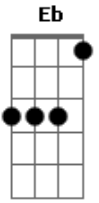

© ukulele-chords.com