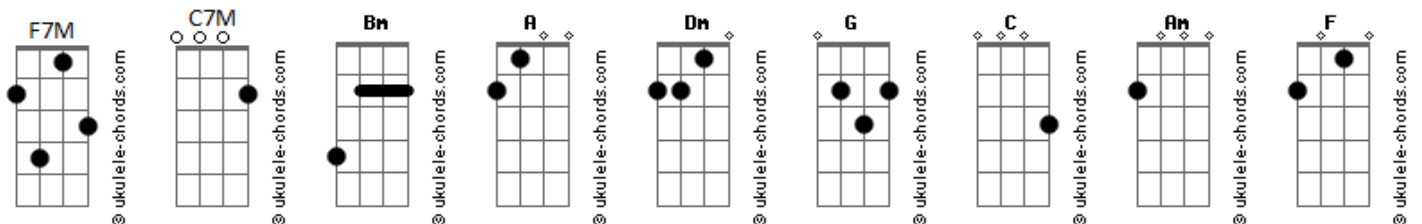

Cláudio Claro - Reina o Senhor

tom:
Bm

Intro: A A A
Dm Cadd9 G
C G Am G Dm G F C A
Dm C G
C G Am G D G F7M Dm C7M
A Dm

Dm C Cadd9 G
Reina o Senhor
C G Am G D G F7M
Tremam os povos, E.le está entronizado
G C7M A
Acima dos querubins

Dm C G
Grande em Sião
C G Am G D G F7M C
E sobremodo e..levado acima de todos os povos

D G
Celebrem o Teu nome
E F G
Santo e tremendo, majestoso
A A A
Justo e compassivo

Dm C G
Exaltai ao Senhor
G C G Am G D G F
Prostrai-vos ante o escabelo dos seus pés
G C7M
Porque é Santo

D G
Amigo e companheiro
E F G
Presente nas batalhas do seu povo
F G
Povo eleito e fiel

[Interlúdio] Dm C G
C G Am G D G F7M Dm C7M A
Dm Cadd9 G
C G Am G D G F G C7M A

D G
Celebrem o Teu nome
E F G
Santo e tremendo, majestoso
F G A A A
Justo e compassivo

Dm C G
Exaltai ao Senhor
G C G Am G D G F
Prostrai-vos ante o escabelo dos seus pés
G C7M
Porque é Santo

D G
Amigo e companheiro
E F G
Presente nas batalhas do seu povo

Acordes

F G A A A
Povo eleito e fiel

[Refrão]

C7M
Pá pá
C G
Pá pá pá, pá pá
G
Pá pá
F G G
Pá pá pá, pá pá, pá pá, pá
Pá pá pá pá pá pá
Dm C Dm C
Pá pá pá pá pá pá
Em Am D G
Pá pá, pá pá, pá pá, pá
F C
Pá pá
G Am
Pá pá, pá
Pá pá pá
G Dm
Pá pá pá
C
Pá

G
Pá pá pá, Pá pá pá

(A A A)

[Refrão]

C7M
Pá pá
C G
Pá pá pá, pá pá
G
Pá pá
F G G
Pá pá pá, pá pá, pá pá, pá
Pá pá pá pá pá pá
Dm C Dm C
Pá pá pá pá pá pá pá
Em Am D G
Pá pá, pá pá, pá pá, pá
F C
Pá pá
G Am
Pá pá, pá
Pá pá pá
G Dm
Pá pá pá
C
Pá
G
Pá pá pá, Pá pá pá

[Final] A A A
Dm Cadd9 G G
Dm Cadd9 G
A A A