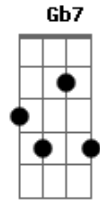

© ukulele-chords.com