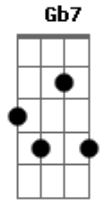

© ukulele-chords.com