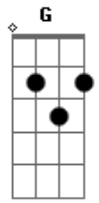

© ukulele-chords.com