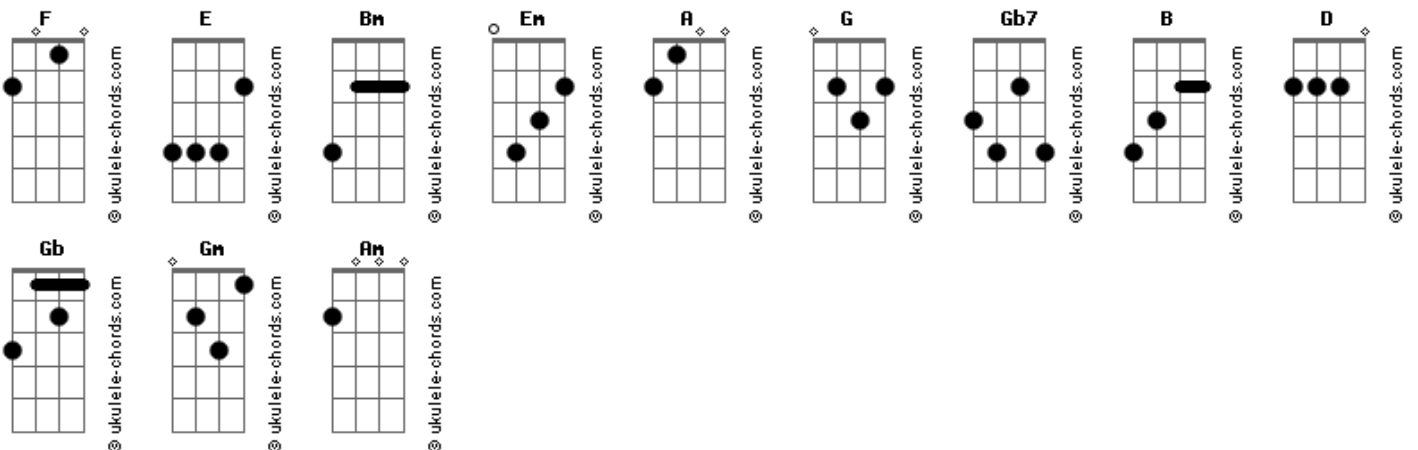

Claudio Bermudez - Ven junto a mí

tom:
F (forma dos acordes no tom de E)
Capostraste na 1ª casa
Intro: Bm Em A Bm
G Em Gb7 Bm
G A Bm G A Bm B

D A Gb Bm A
Cuando pienso en ti, por la mañana
G A Gb Bm
Me pregunto que hace falta y creo que casi nada
A G Em Gm Gb7 Bm
Un poco de comunicacion, una cosa de nada
G A D
??Una cosa de nada

D A Gb Bm A
Cuando pienso en ti, de madrugada
G A Gb7
El insomnio me sabe bien, pues aun huele a ti mi
Bm
Almohada
A G D Em G Gb7
Creo que contigo yo soy feliz, musa anhelada

[Refrão]

Gb7 Bm
Ven junto a mi
Em A D
Amor de todos los dias te regalo mi cancion
G Em A Gb Gb7
Pues me hace falta tu armonia a mi y a mi corazon
Gb7 Bm
Ven junto a mi
Em A D Bm
Inventaras tu los dias, y yo,te hare el amor
G Em A Gb
Como aire fresco soplare y como quieras, que sea
Gb7 Bm
Sere
G Am D
?.Como quieras seré

D A Gb Bm A

Acordes

Quando pienso en ti, de madrugada
G A Gb Gb7
El insomnio me sabe bien, pues aun huele a ti mi
Bm
Almohada
A G D
Creo que contigo yo soy feliz
Em G Gb7
Sin ti no soy nada

[Refrão]

Gb7 Bm
Ven junto a mi
Em A D
Amor de todos los dias te regalo mi cancion
G Em A Gb Gb7
Pues me hace falta tu armonia a mi y a mi corazon
Gb7 Bm
Ven junto a mi
Em A D Bm
Inventaras tu los dias, y yo,te hare el amor
G Em A Gb
Como aire fresco soplare y como quieras, que sea
Gb7 Bm G Gb Gb7 Bm G Gb Gb7
Sereeeeeee ieeeh ieeeh

[Refrão :]

Gb7 Bm
Ven junto a mi
Em A D
Amor de todos los dias te regalo mi cancion
G Em A Gb Gb7
Pues me hace falta tu armonia a mi y a mi corazon
Gb7 Bm
Ven junto a mi
Em A D Bm
Inventaras tu los dias, y yo,te hare el amor
G Em A Gb
Como aire fresco soplare y como quieras, que sea
Gb7 Bm
Sere
G Am D
?.Como quieras seré