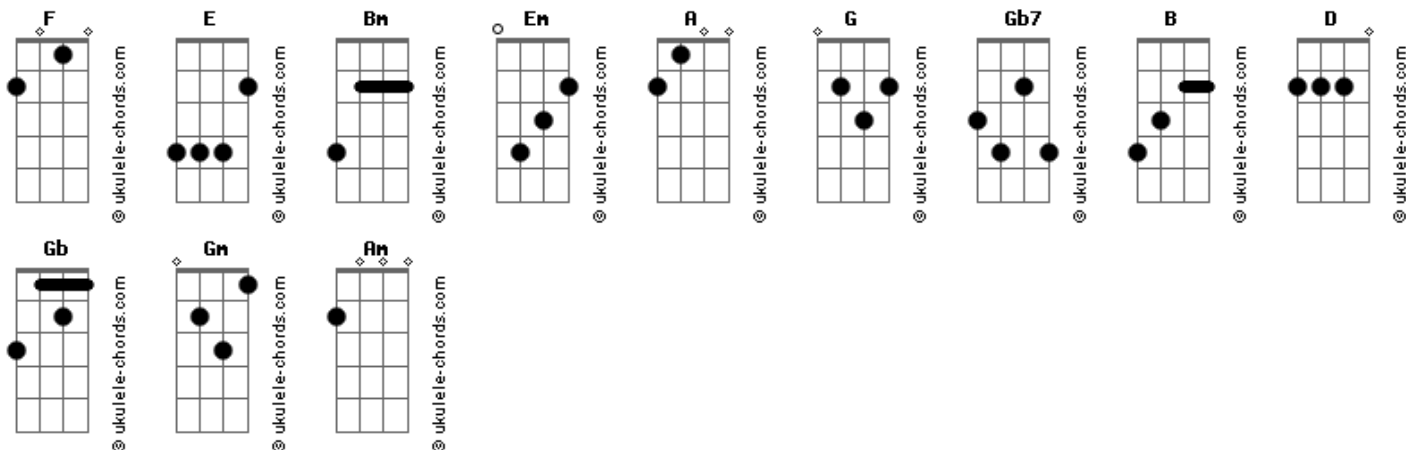

# Claudio Bermudez - Ven junto a mí

tom:

F (forma dos acordes no tom de E )

Capostraste na 1ª casa

Intro: Bm Em A Bm  
G Em Gb7 Bm  
G A Bm G A Bm B

D A Gb Bm A  
Quando pienso en ti, por la mañana  
G A Gb Bm  
Me pregunto que hace falta y creo que casi nada  
A G Em Gm Gb7 Bm  
Un poco de comunicacion, una cosa de nada  
G A D  
??Una cosa de nada

D A Gb Bm A  
Quando pienso en ti, de madrugada  
G A Gb7  
El insomnio me sabe bien, pues aun huele a ti mi  
Bm  
Almohada  
A G D Em G Gb7  
Creo que contigo yo soy feliz, musa anhelada

[Refrão]

Gb7 Bm  
Ven junto a mi  
Em A D  
Amor de todos los dias te regalo mi cancion  
G Em A Gb Gb7  
Pues me hace falta tu armonia a mi y a mi corazon  
Gb7 Bm  
Ven junto a mi  
Em A D Bm  
Inventaras tu los dias, y yo,te hare el amor  
G Em A Gb  
Como aire fresco soplare y como quieras, que sea  
Gb7 Bm  
Sere  
G Am D  
?.Como quieras seré

## Acordes

Quando pienso en ti, de madrugada  
G A Gb Gb7  
El insomnio me sabe bien, pues aun huele a ti mi  
Bm  
Almohada  
A G D  
Creo que contigo yo soy feliz  
Em G Gb7  
Sin ti no soy nada

[Refrão]