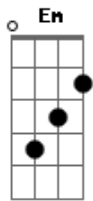

Claudinho Maciel - Perfeição

tom:

Intro: Em G C Cm
Dm Gm C

G C G
Eu queria encontrar o caminho da perfeição

(C G C G C)

G C G C G C
Eu queria ir além de qualquer imaginação
G C Em D G

Eu queria encontrar algo que pudesse me encher
Am G C G Gm D

Am
Pois eu sei que existe um ser que tudo por mim pode fazer
Am G C G

Mas agora encontrei
C G C G

A razão de viver
C G C G
Já posso te dizer Cristo ama você

[Final] C G

Acordes

© ukulele-chords.com

© ukulele-chords.com