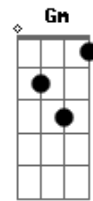

© ukulele-chords.com