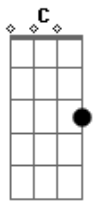

Claudinho Maciel - Perfeição

tom:

Intro: Em G C Cm
Dm Gm C

G C G
Eu queria encontrar o caminho da perfeição

(C G C G C)

G C G C G C
Eu queria ir além de qualquer imaginação
G C Em D G

Eu queria encontrar algo que pudesse me encher
Am G C G Gm D

Am
Pois eu sei que existe um ser que tudo por mim pode fazer
Am G C G

Mas agora encontrei
C G C G

A razão de viver
C G C G
Já posso te dizer Cristo ama você

[Final] C G

Acordes

© ukulele-chords.com