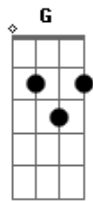

Claudinho Maciel - Perfeição

tom:

Intro: Em G C Cm
Dm Gm C

G C G
Eu queria encontrar o caminho da perfeição

(C G C G C)

G C G C G C
Eu queria ir além de qualquer imaginação
G C Em D G

Eu queria encontrar algo que pudesse me encher
Am G C G Gm D

Am
Pois eu sei que existe um ser que tudo por mim pode fazer
Am G C G

Mas agora encontrei
C G C G

A razão de viver
C G C G
Já posso te dizer Cristo ama você

[Final] C G

Acordes

© ukulele-chords.com

© ukulele-chords.com