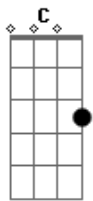

Claudinho Maciel - Perfeição

tom:

Intro: Em G C Cm
Dm Gm C

G C G
Eu queria encontrar o caminho da perfeição

(C G C G C)

G C G C G C
Eu queria ir além de qualquer imaginação
G C Em D G

Eu queria encontrar algo que pudesse me encher
Am G C G Gm D

Am
Pois eu sei que existe um ser que tudo por mim pode fazer
Am G C G

Mas agora encontrei
C G C G

A razão de viver
C G C G
Já posso te dizer Cristo ama você

[Final] C G

Acordes

© ukulele-chords.com

© ukulele-chords.com