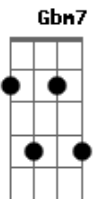

© ukulele-chords.com