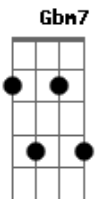

© ukulele-chords.com