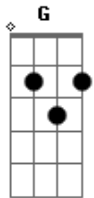

© ukulele-chords.com