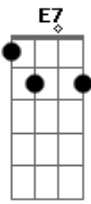

© ukulele-chords.com