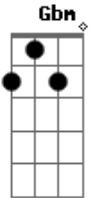

© ukulele-chords.com