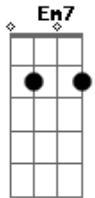

© ukulele-chords.com