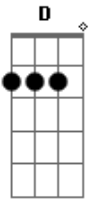

Faço tudo o que você quer
 Descobri que você é minha diretriz
 E só contigo que eu posso ser feliz

Descobri que você é minha diretriz
 E só contigo que eu posso ser feliz

A vida é na verdade plenitude como ela é
 Erguer a mão covarde na atitude pra tudo que der e vier

Descobri que você é minha diretriz
 E só contigo que eu posso ser feliz

Descobri que você é minha diretriz
 E só contigo que eu posso ser feliz

Acordes

© ukulele-chords.com

© ukulele-chords.com

© ukulele-chords.com