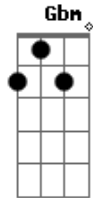

© ukulele-chords.com