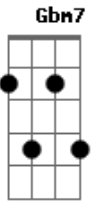

© ukulele-chords.com