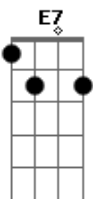

© ukulele-chords.com