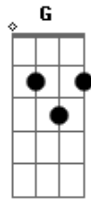

Claudinho e Buchecha - Diretriz

Tom: C

(forma dos acordes no tom de D)

Afinação: D G C F A D

Descobri que você é minha diretriz
 E só contigo que eu posso ser feliz

Descobri que você é minha diretriz
 E só contigo que eu posso ser feliz

Faço tudo o que você quer
 Descobri que você é minha diretriz
 E só contigo que eu posso ser feliz

Descobri que você é minha diretriz
 E só contigo que eu posso ser feliz

A vida é na verdade plenitude como ela é
 Erguer a mão covarde na atitude pra tudo que der e vier

Descobri que você é minha diretriz
 E só contigo que eu posso ser feliz

Descobri que você é minha diretriz
 E só contigo que eu posso ser feliz

Acordes

© ukulele-chords.com

© ukulele-chords.com

© ukulele-chords.com