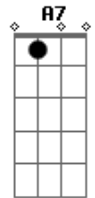

Claudinho e Buchecha - Diretriz

Tom: C

(forma dos acordes no tom de D)

Afinação: D G C F A D

Descobri que você é minha diretriz
E só contigo que eu posso ser feliz

Descobri que você é minha diretriz
E só contigo que eu posso ser feliz

O que é meu, é teu amor está no ar
Com você encontrei valor pra amar

A vida é na verdade plenitude como ela é
Erguer a mão covarde na atitude pra tudo que der e vier

Descobri que você é minha diretriz
E só contigo que eu posso ser feliz

Descobri que você é minha diretriz
E só contigo que eu posso ser feliz

Você é tão serena e meiga no olhar
Com seus lábios de mel, me beija Estou no mar
Desperta o meu desejo Juventude, sabe como é
Enfim quando me vejo na saúde

Faço tudo o que você quer
Descobri que você é minha diretriz
E só contigo que eu posso ser feliz

Descobri que você é minha diretriz
E só contigo que eu posso ser feliz

A vida é na verdade plenitude como ela é
Erguer a mão covarde na atitude pra tudo que der e vier

Descobri que você é minha diretriz
E só contigo que eu posso ser feliz

Descobri que você é minha diretriz
E só contigo que eu posso ser feliz

Acordes

© ukulele-chords.com

© ukulele-chords.com

© ukulele-chords.com

© ukulele-chords.com

© ukulele-chords.com

© ukulele-chords.com

© ukulele-chords.com

© ukulele-chords.com

© ukulele-chords.com

© ukulele-chords.com

© ukulele-chords.com