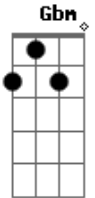

© ukulele-chords.com

© ukulele-chords.com