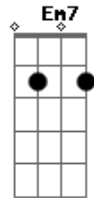

© ukulele-chords.com

© ukulele-chords.com