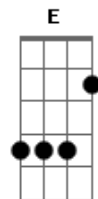

# Claudinho e Buchecha - Destino

tom:

F (forma dos acordes no tom de G)

Afinação: D G C F A D

Intro: Am F D G  
Bm G E A

Bm G  
Laaaa lala ia la ia la iaa  
E  
Lala ia la ia la iaa  
A  
Lala ia la ia la iaaa laaaa

[Segunda Parte]

Feliz ao teu lado quero ser  
Feliz, eu sou louco por você  
E fico encantado  
E um desejo me vem  
O seu beijo molhado  
Me arrepiá e faz bem  
Melhor que você não tem  
Pelas ruas da cidade  
Mas vem pra matar minha saudade  
Não tem pelas ruas da cidade  
Mas vem pra matar minha saudade