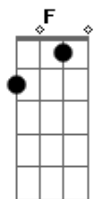

Claudinho e Buchecha - Destino

tom:

F (forma dos acordes no tom de G)

Afinação: D G C F A D

Intro: Am F D G
Bm G E A

Bm G
Laaaa lala ia la ia la iaa
E
Lala ia la ia la iaa
A
Lala ia la ia la iaaa laaaa

Bm G
Laaaa lala ia la ia la iaa
E
Lala ia la ia la iaa
A
Lala ia la ia la iaaaa

[Primeira Parte]

Bm G
Bem melhor do que ninguém
E
Você sabe muito bem
A
Que eu te amo de verdade

Bm G
Passo um dia sem te ver

E
E esse amor vem me fazer
A
Quase morrer de saudade

Bm G
O destino preparou
E
Você pra ser meu amor
A
E me dar felicidade

Bm G
Não me negue o seu calor
E
Você sabe muito bem
A
Que eu te amo de verdade

[Segunda Parte]

Feliz ao teu lado quero ser
Feliz, eu sou louco por você
E fico encantado
E um desejo me vem
O seu beijo molhado
Me arrepiá e faz bem
Melhor que você não tem
Pelas ruas da cidade
Mas vem pra matar minha saudade
Não tem pelas ruas da cidade
Mas vem pra matar minha saudade

Acordes

© ukulele-chords.com