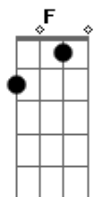

Claudinho e Buchecha - Destino

tom:

F (forma dos acordes no tom de G)

Afinação: D G C F A D

Intro: Am F D G
Bm G E A

Bm G
Laaaa lala ia la ia la iaa
E
Lala ia la ia la iaa
A
Lala ia la ia la iaaa laaaa

Bm G
Laaaa lala ia la ia la iaa
E
Lala ia la ia la iaa
A
Lala ia la ia la iaaaa

[Primeira Parte]

Bm G
Bem melhor do que ninguém
E
Você sabe muito bem
A
Que eu te amo de verdade

Bm G
Passo um dia sem te ver

E
E esse amor vem me fazer
A
Quase morrer de saudade

Bm G
O destino preparou
E
Você pra ser meu amor
A
E me dar felicidade

Bm G
Não me negue o seu calor
E
Você sabe muito bem
A
Que eu te amo de verdade

[Segunda Parte]

Feliz ao teu lado quero ser
Feliz, eu sou louco por você
E fico encantado
E um desejo me vem
O seu beijo molhado
Me arrepiá e faz bem
Melhor que você não tem
Pelas ruas da cidade
Mas vem pra matar minha saudade
Não tem pelas ruas da cidade
Mas vem pra matar minha saudade

Acordes

© ukulele-chords.com