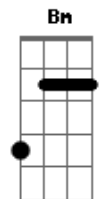

© ukulele-chords.com