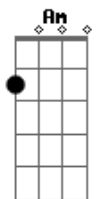

© ukulele-chords.com