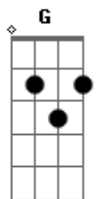

# Claudinho e Buchecha - Destino

tom:

F (forma dos acordes no tom de G)

Afinação: D G C F A D

Intro: Am F D G  
Bm G E A

Bm G  
Laaaa lala ia la ia la iaa  
E  
Lala ia la ia la iaa  
A  
Lala ia la ia la iaaa laaaa

Bm G  
Laaaa lala ia la ia la iaa  
E  
Lala ia la ia la iaa  
A  
Lala ia la ia la iaaa

[Primeira Parte]

Bm G  
Bem melhor do que ninguém  
E  
Você sabe muito bem  
A  
Que eu te amo de verdade

Bm G  
Passo um dia sem te ver

E  
E esse amor vem me fazer  
A  
Quase morrer de saudade

Bm G  
O destino preparou  
E  
Você pra ser meu amor  
A  
E me dar felicidade

Bm G  
Não me negue o seu calor  
E  
Você sabe muito bem  
A  
Que eu te amo de verdade

[Segunda Parte]

Feliz ao teu lado quero ser  
Feliz, eu sou louco por você  
E fico encantado  
E um desejo me vem  
O seu beijo molhado  
Me arrepiá e faz bem  
Melhor que você não tem  
Pelas ruas da cidade  
Mas vem pra matar minha saudade  
Não tem pelas ruas da cidade  
Mas vem pra matar minha saudade