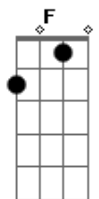

Claudinho e Buchecha - Destino

tom:

F (forma dos acordes no tom de G)

Afinação: D G C F A D

Intro: Am F D G
Bm G E A

Bm G
Laaaa lala ia la ia la iaa
E
Lala ia la ia la iaa
A
Lala ia la ia la iaaa laaaa

Bm G
Laaaa lala ia la ia la iaa
E
Lala ia la ia la iaa
A
Lala ia la ia la iaaaa

[Primeira Parte]

Bm G
Bem melhor do que ninguém
E
Você sabe muito bem
A
Que eu te amo de verdade

Bm G
Passo um dia sem te ver

E
E esse amor vem me fazer
A
Quase morrer de saudade

Bm G
O destino preparou
E
Você pra ser meu amor
A
E me dar felicidade

Bm G
Não me negue o seu calor
E
Você sabe muito bem
A
Que eu te amo de verdade

[Segunda Parte]

Feliz ao teu lado quero ser
Feliz, eu sou louco por você
E fico encantado
E um desejo me vem
O seu beijo molhado
Me arrepia e faz bem
Melhor que você não tem
Pelas ruas da cidade
Mas vem pra matar minha saudade
Não tem pelas ruas da cidade
Mas vem pra matar minha saudade

Acordes

© ukulele-chords.com