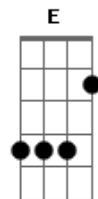

© ukulele-chords.com