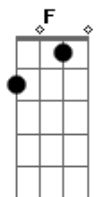

Claudinho e Buchecha - Destino

tom:

F (forma dos acordes no tom de G)

Afinação: D G C F A D

Intro: Am F D G
Bm G E A

Bm G
Laaaa lala ia la ia la iaa
E
Lala ia la ia la iaa
A
Lala ia la ia la iaaa laaaa

Bm G
Laaaa lala ia la ia la iaa
E
Lala ia la ia la iaa
A
Lala ia la ia la iaaaa

[Primeira Parte]

Bm G
Bem melhor do que ninguém
E
Você sabe muito bem
A
Que eu te amo de verdade

Bm G
Passo um dia sem te ver

E
E esse amor vem me fazer
A
Quase morrer de saudade

Bm G
O destino preparou
E
Você pra ser meu amor
A
E me dar felicidade

Bm G
Não me negue o seu calor
E
Você sabe muito bem
A
Que eu te amo de verdade

[Segunda Parte]

Feliz ao teu lado quero ser
Feliz, eu sou louco por você
E fico encantado
E um desejo me vem
O seu beijo molhado
Me arrepia e faz bem
Melhor que você não tem
Pelas ruas da cidade
Mas vem pra matar minha saudade
Não tem pelas ruas da cidade
Mas vem pra matar minha saudade

Acordes

© ukulele-chords.com