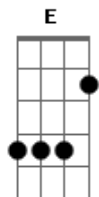

© ukulele-chords.com