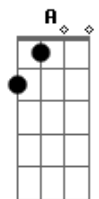

© ukulele-chords.com