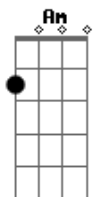

© ukulele-chords.com