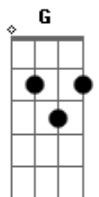

© ukulele-chords.com