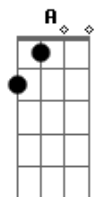

© ukulele-chords.com