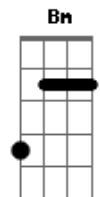

© ukulele-chords.com