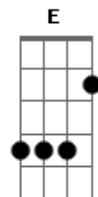

© ukulele-chords.com