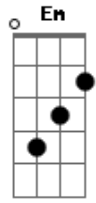

© ukulele-chords.com