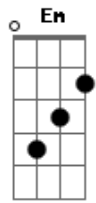

© ukulele-chords.com