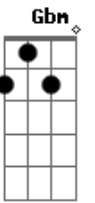

© ukulele-chords.com