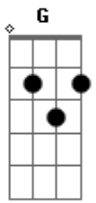

© ukulele-chords.com