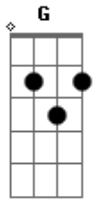

© ukulele-chords.com