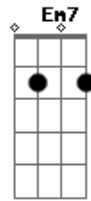

© ukulele-chords.com