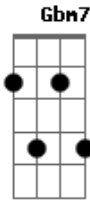

© ukulele-chords.com