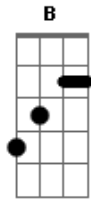

© ukulele-chords.com