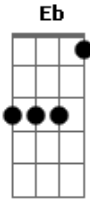

© ukulele-chords.com