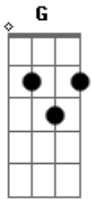

Claudinho e Bochecha - Fico Assim Sem Você

Tom: G
Intro: G Bm C D (2x) D

G Bm
Avião sem asa, fogueira sem brasa
C D
Sou eu assim sem você
G Bm
Futebol sem bola, piu-Piu sem frajola
C D
Sou eu assim sem você

C D
Por que é que tem que ser assim?
Eb Em

A
Se o meu desejo não tem fim
Eu te quero a todo instante

Nem mil alto-falantes

D
Vão poder falar por mim

G
Amor sem beijinho,
Bm

Buquecha sem Claudinho

C D
Sou eu assim sem você

G Bm
Circo sem palhaço, namoro sem amasso

C D
Sou eu assim sem você

C D
To louca pra te ver chegar

Eb Em
To louca pra te ter nas mãos

A D
Deitar no teu abraço, retomar o pedaço

Que falta no meu coração

Em Bm
Eu não existo longe de você

C G B
E a solidão é o meu pior castigo

Em Bm
Eu conto as horas pra poder te ver

C D D
Mas o relógio tá de mal comigo Porque? Pooooooooorque?

G Bm
Neném sem chupeta, Romeu sem Julieta

C D
Sou eu assim sem você

G Bm
Carro sem estrada, queijo sem goiabada

C D
Sou eu assim sem você

C D
Por que é que tem que ser assim?

Eb Em
Se o meu desejo não tem fim

A
Eu te quero a todo instante

Nem mil alto-falantes

D
Vão poder falar por mim

Em Bm
Eu não existo longe de você

C G B
E a solidão é o meu pior castigo

Em Bm
Eu conto as horas pra poder te ver

C D D
Mas o relógio tá de mal comigo Porque? Pooooooooorque?(2x)

Acordes

© ukulele-chords.com