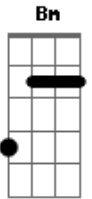

Claudinho e Bochecha - Fico Assim Sem Você

Tom: G
Intro: G Bm C D (2x) D

G Bm
Avião sem asa, fogueira sem brasa
C D
Sou eu assim sem você
G Bm
Futebol sem bola, piu-Piu sem frajola
C D
Sou eu assim sem você

G Bm
Circo sem palhaço, namoro sem amasso

C D
Sou eu assim sem você

C D
To louca pra te ver chegar

Eb Em
To louca pra te ter nas mãos

A D
Deitar no teu abraço, retomar o pedaço

Que falta no meu coração

Em Bm
Eu não existo longe de você

Em Bm
Eu não existo longe de você

C G B
E a solidão é o meu pior castigo

Em Bm
Eu conto as horas pra poder te ver

C D D
Mas o relógio tá de mal comigo Porque? Pooooooooorque?(2x)

Acordes

© ukulele-chords.com