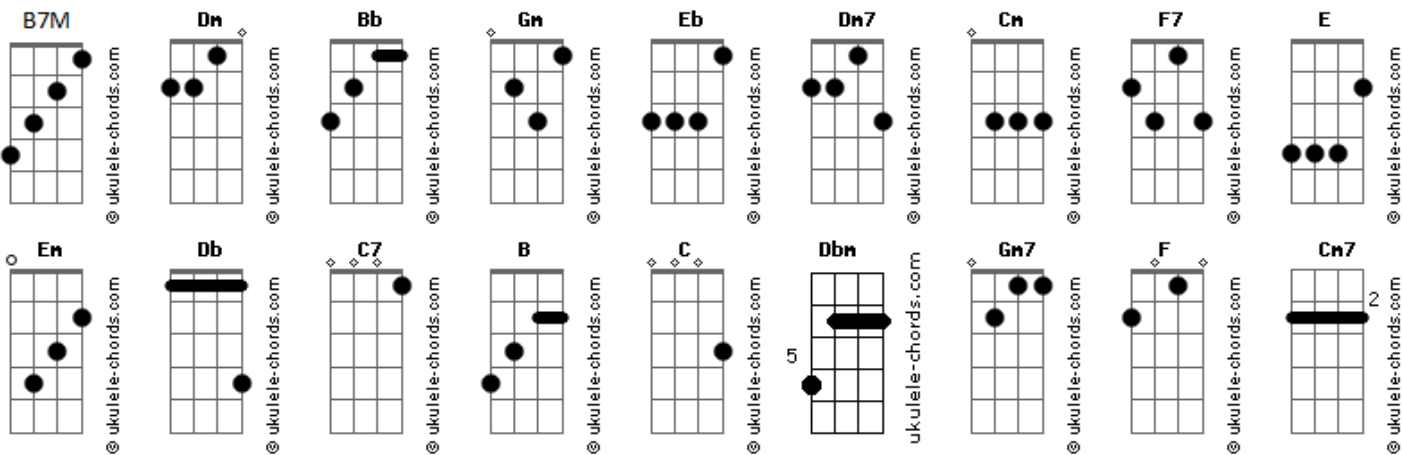

Bb Gm  
Viver  
Eb Bb  
Eu só vim cá ver

Db C7 B Eb Bb  
Viver

Eb Dm7  
Ando a toda a brida  
Cm F7  
Enquanto a vida me der pés pra torcer  
Dm7 Gm  
Trouxe a casa às costas  
Cm F7  
E o peito a fugir  
Eb E  
Sei o que me espera  
Dm Gm  
Só me escapa o porvir

Bb  
Viver  
C Eb Gm  
Melhor que existir

Dbm C7 B7M Bb  
Viver  
Dbm C7 B7M Bb  
Viver  
C7 B Bb  
Viver

Gm7 C7  
Arco a culpa, fujo à falta

## Acordes

Eb Bb  
Durmo na revolta, mas resisto em pé  
Gm7 C  
Parto pratos, varro os cacos  
Eb Bb  
Armo as mãos pra socos e pra cafuné  
Gm7 C7  
Faço atalhos e cadilhos  
Eb Bb  
Lá me prendo aos trilhos que eu correr de cor  
Gm7 C7  
Esqueço o luto e vou de branco  
Eb Bb  
Só me dão desconto se eu fizer pior

( Em C E )

Eb C7 F  
Já sei o sentido disto tudo  
Cm F7  
Quem mais diz é quem é  
Bb Cm7  
Queimo a estaca zero  
F7  
Eu recuso o sopé  
Eb Gm  
Vou rumo ao mistério  
D C  
Vivo em saltos de fé!  
Bb  
Pois é