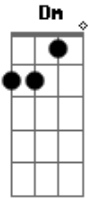

Claudia Leitte - Taquitá

Tom: C

Dm
Eu to pronta pra descer do salto F
C
O cabelo já tá bagunçado
Meu rebolado merece aplauso
Dm
Ai ai ai ai
F
E eu imaginando a gente C
No transe de um beijo quente
Corre esse risco
Foge comigo Dm
Pra outro lugar F
Olha como eu amo dançar
O meu corpo não quer mais parar
C
Rebola

Rebola

Rebola
Dm F
Alucino no seu reggaeton
C
Vou descendo com o dedo na boca
Tô louca
Tô louca Dm
Eta Taquitá Dm
F C
Chalalalala chalalalala
Arrasando, causando, pulando, dançando
Te olhando pra te provocar
Dm
Taquitá
F C
Chalalalala chalalalala
Tô querendo amor
Tô querendo amar

Acordes

© ukulele-chords.com

© ukulele-chords.com

© ukulele-chords.com