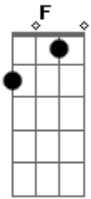

© ukulele-chords.com