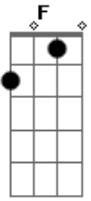

© ukulele-chords.com