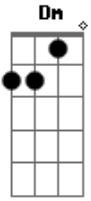

Claudia Leitte - Taquitá

Tom: C

Dm
Eu to pronta pra descer do salto F
C
O cabelo já tá bagunçado
Meu rebolado merece aplauso
Dm
Ai ai ai ai
F
E eu imaginando a gente C
No transe de um beijo quente
Corre esse risco
Foge comigo Dm
Pra outro lugar
F
Olha como eu amo dançar
O meu corpo não quer mais parar
C
Rebola

Rebola

Rebola
Dm F
Alucino no seu reggaeton
C
Vou descendo com o dedo na boca
Tô louca
Tô louca Dm
Eta Taquitá
F C
Chalalalala chalalalala
Arrasando, causando, pulando, dançando
Te olhando pra te provocar
Dm
Taquitá
F C
Chalalalala chalalalala
Tô querendo amor
Tô querendo amar

Acordes

© ukulele-chords.com

© ukulele-chords.com

© ukulele-chords.com