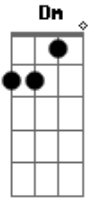

Claudia Leitte - Taquitá

Tom: C

Dm
Eu to pronta pra descer do salto F
C
O cabelo já tá bagunçado
Meu rebolado merece aplauso
Dm
Ai ai ai ai
F
E eu imaginando a gente C
No transe de um beijo quente
Corre esse risco
Foge comigo Dm
Pra outro lugar F
Olha como eu amo dançar
O meu corpo não quer mais parar
C
Rebola

Rebola

Rebola
Dm F
Alucino no seu reggaeton
C
Vou descendo com o dedo na boca
Tô louca
Tô louca Dm
Eta Taquitá Dm
F C
Chalalalala chalalalala
Arrasando, causando, pulando, dançando
Te olhando pra te provocar
Dm
Taquitá
F C
Chalalalala chalalalala
Tô querendo amor
Tô querendo amar

Acordes

© ukulele-chords.com

© ukulele-chords.com

© ukulele-chords.com